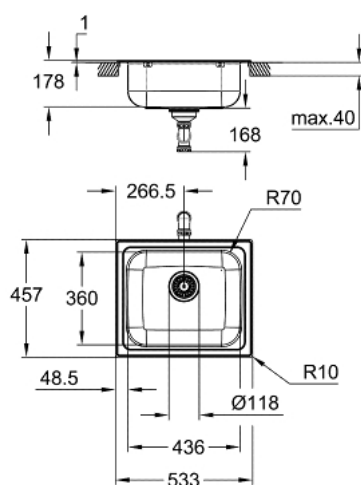

31 719 SD0 K200 ÉVIER EN ACIER INOXYDABLE

DESCRIPTION DU PRODUIT

- modèle: K200 60-S 53.3/45.8 1.0 rev
- type d'installation : à encastrer
- matière: acier inoxydable AISI 304 (18/10)
- GROHE Whisper
- taille min. du meuble: 600 mm
- dimensions : 533 x 457 mm
- 1 bac : 436 x 360 mm
- inner bowl radius: R70
- GROHE FastFixation installation rapide
- découpe: 517 x 442mm
- vidage: panier Ø 3,5"
- inclus: vidage automatique, siphon, bonde, panier filtre, kit de montage
- quantité d'éléments de fixation inclus (à encastrer par dessus): 8

31 719 SD0 K200 ÉVIER EN ACIER INOXYDABLE

PIÈCES DE RECHANGE

1: Clapet de vidage (Numéro de commande 42589SD1)

2: recouvrement (Numéro de commande 42590SD1)

3: recouvrement (Numéro de commande 42620SD0)