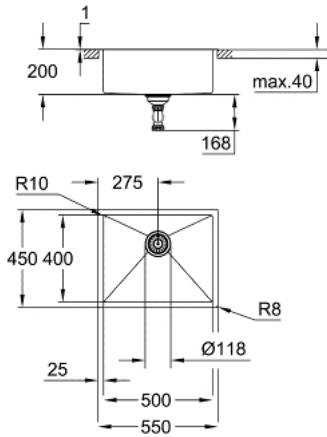

K700 31 726 SD0 حوض ستانلس ستيل

وصف المنتج:

الطراز: K700 60-S 55/45 1.0

السطح

• نوع التركيب: تركيب علوي أو تحت السطح أو تركيب مستوي مع

• المادة: صلب لا يصدأ (AISI 304 (V2A)

• سُمك المادة: 1 مم

• طلاء GROHE LongLife

• GROHE FastFixation rapid installation system

• مقطع (تركيب تحت السطح): 502 × 402 مم (R11)

• cut-out (top mount): 535 x 435 mm

• cut-out (flush mount): 535 x 435 mm (R3) (top step outer size: -551 x

451 -R8 deep -3.5 mm)

• المصفاة: سلة مصفاة تصريف مياه بقطر 3.5 بوصة/09 مم

مجموعة تركيب

• أكسسوارات مدرجة: عدة تصريف مياه، سلة مصفاة تصريف مياه،

• تجهيز تلقائي اختياري لتصريف المياه

• مقدار المثبتات مدرج (تركيب علوي): 8

• مقدار المثبتات مدرج (تركيب تحت السطح): 8

K700 31 726 SD0 حوض ستانلس ستيل

قطع الغيار:

1: فيشه (42589SD1 رقم الطلب:-)

2: عنصر غطاء (42590SD1 رقم الطلب:-)

3: سيفون (42616000 رقم الطلب:-)