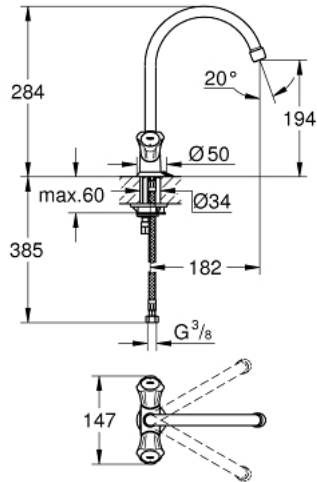

COSTA L 31 812 001 خلاط المطبخ المزود بفتحة واحدة مقاس 1/2 بوصة

وصف المنتج

• مقابض معدنية

• معزول حرارياً

• قابل للتدوير

• طلاء كروم GROHE LongLife

• أجزاء علوية GROHE Long-Life

• swivel tubular spout, swivel area 360°

• حلقة لسلسلة

• خراطيم توصيل مرنة

• maximum flow rate (at 3 bar): 13 l/min

## COSTA L 31 812 001 خلاط المطبخ المزود بفتحة واحدة مقاس 1/2 بوصة

قطع الغيار:

- 1: مقبض (45994000 رقم الطلب.-)
- 1.1: إدخال تشبيك (0538600M رقم الطلب.-)
- 2: قلب 1/2 بوصة (07146000 رقم الطلب.-)
- 2.1: وردة عزل بقطر 6 x قطر (0128300M رقم الطلب.-) 2
- 2.2: حلقة دائرية بقطر 18.2 x قطر (0392400M رقم الطلب.-) 1.7
- 2.3: عازل (0529100M رقم الطلب.-)
- 3: خلاط (13213000 رقم الطلب.-)
- 3.1: فلتر مياه (13928000 رقم الطلب.-)
- 3.2: حلقة دائرية بقطر 12 x قطر (0128000M رقم الطلب.-) 2
- 4: غطاء متقوَّب من المنتصف (48005000 رقم الطلب.-)
- 5: طقم تركيب ساق (46249000 رقم الطلب.-)
- 6: خرطوم وصلة (46255000 رقم الطلب.-)
- 7: مسمار لمنتجات\* (48013000 رقم الطلب.-) Costa/Avina
- 8: مفتاح تحميل\* (19017000 رقم الطلب.-)