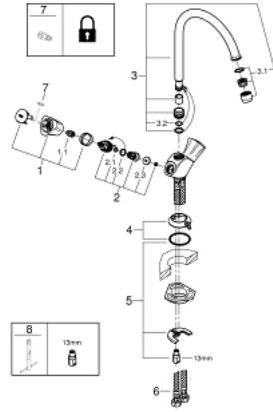

• حلقة لسلسلة

• خراطيم توصيل مرنة

• maximum flow rate (at 3 bar): 13 l/min

## COSTA L 31 812 001 خلاط المطبخ المزود بفتحة واحدة مقاس 1/2 بوصة

قطع الغيار:

- 1: مقبض (45994000 رقم الطلب.-)
- 1.1: إدخال تشبيك (0538600M رقم الطلب.-)
- 2: قلب 1/2 بوصة (07146000 رقم الطلب.-)
- 2.1: وردة عزل بقطر 6 x قطر (0128300M رقم الطلب.-) 2
- 2.2: حلقة دائرية بقطر 18.2 x قطر (0392400M رقم الطلب.-) 1.7
- 2.3: عازل (0529100M رقم الطلب.-)
- 3: خلاط (13213000 رقم الطلب.-)
- 3.1: فلتر مياه (13928000 رقم الطلب.-)
- 3.2: حلقة دائرية بقطر 12 x قطر (0128000M رقم الطلب.-) 2
- 4: غطاء متقوَّب من المنتصف (48005000 رقم الطلب.-)
- 5: طقم تركيب ساق (46249000 رقم الطلب.-)
- 6: خرطوم وصلة (46255000 رقم الطلب.-)
- 7: مسمار لمنتجات\* (48013000 رقم الطلب.-) Costa/Avina
- 8: مفتاح تحميل\* (19017000 رقم الطلب.-)