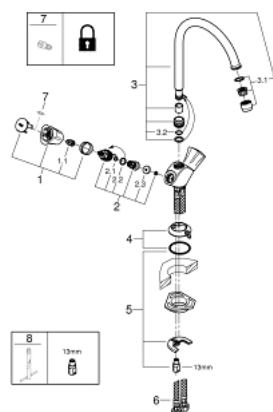

31 812 001 COSTA L MÉLANGEUR ÉVIER 1/2"

DESCRIPTION DU PRODUIT

- poignées métalliques
- à isolation thermique
- GROHE LongLife finition durable
- têtes GROHE Long-Life
- bec moulé pivotant, zone de rotation 360°
- anneau pour la chaîne
- flexibles de raccordement souples
- débit maximum à 3 bars : 13 l/min

31 812 001 COSTA L MÉLANGEUR ÉVIER 1/2"

PIÈCES DE RECHANGE

- 1: Tête complète (Numéro de commande 45994000)
 - 1.1: insert encliquetable (Numéro de commande 0538600M)
 - 2: Tête long-life 1/2" (Numéro de commande 07146000)
 - 2.1: Joint torique 6 x 2 (Numéro de commande 0128300M)
 - 2.2: Joint torique 18,2 x 1,7 (Numéro de commande 0392400M)
 - 2.3: Joint (Numéro de commande 0529100M)
 - 3: Bec (Numéro de commande 13213000)
 - 3.1: Mousseur (Numéro de commande 13928000)
 - 3.2: Joint torique 12 x 2 (Numéro de commande 0128000M)
 - 4: Rosace (Numéro de commande 48005000)
 - 5: Fixation M26x1,5 (Numéro de commande 46249000)
 - 6: Flexible de raccordement (Numéro de commande 46255000)
 - 7: vis (Numéro de commande 48013000)*
 - 8: Clef platte SW 46 mm à 6 pans (Numéro de commande 19017000)*
- * Accessoires en option