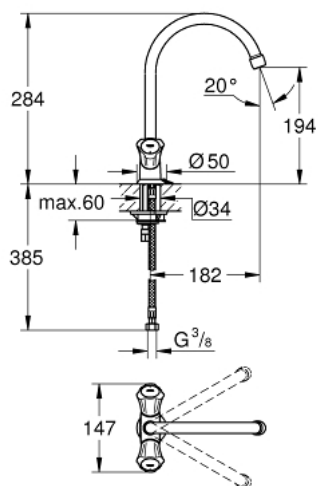

31 812 001 COSTA L MÉLANGEUR ÉVIER 1/2"

DESCRIPTION DU PRODUIT

- poignées métalliques
- à isolation thermique
- GROHE LongLife finition durable
- têtes GROHE Long-Life
- bec moulé pivotant, zone de rotation 360°
- anneau pour la chaîne
- flexibles de raccordement souples
- débit maximum à 3 bars : 13 l/min

31 812 001 COSTA L MÉLANGEUR ÉVIER 1/2"

PIÈCES DE RECHANGE

- 1: Tête complète (Numéro de commande 45994000)
 - 1.1: insert encliquetable (Numéro de commande 0538600M)
 - 2: Tête long-life 1/2" (Numéro de commande 07146000)
 - 2.1: Joint torique 6 x 2 (Numéro de commande 0128300M)
 - 2.2: Joint torique 18,2 x 1,7 (Numéro de commande 0392400M)
 - 2.3: Joint (Numéro de commande 0529100M)
 - 3: Bec (Numéro de commande 13213000)
 - 3.1: Mousseur (Numéro de commande 13928000)
 - 3.2: Joint torique 12 x 2 (Numéro de commande 0128000M)
 - 4: Rosace (Numéro de commande 48005000)
 - 5: Fixation M26x1,5 (Numéro de commande 46249000)
 - 6: Flexible de raccordement (Numéro de commande 46255000)
 - 7: vis (Numéro de commande 48013000)*
 - 8: Clef platte SW 46 mm à 6 pans (Numéro de commande 19017000)*
- * Accessoires en option