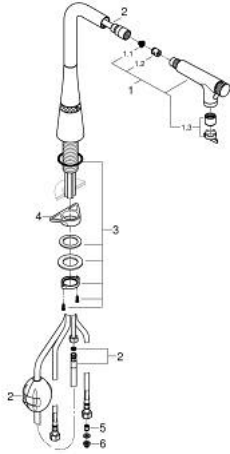

لرأس الرذاذ للعودة إلى وضع البدء

الإرساء المغناطيسي GROHE يضمن السحب السهل والإرساء السلس

GROHE SmartControl - push for ON-OFF, turn for volume adjustment

from water saving EcoMode to Full Flow •

تعديل درجة الحرارة عن طريق تدوير صمام المزج في الهيكل

• صنوبر أنبوبي قابل للدوران

• منطقة الدوران 140 درجة

• محمي من التدفق العكسي

• خرطوم توصيل مرنة

•

• مسارات الماء الداخلية المعزولة - من دون رصاص ونيكل

• maximum flow rate (at 3 bar): 10 l/min •

SMARTCONTROL خلاط مطبخ مع ZEDRA SMARTCONTROL 31 886 000

قطع الغيار:

1: سبراي قابل للسحب (48600000 رقم الطلب).

1.1: مصفاة غبار (0676800M رقم الطلب).

1.2: صمام مانع للإرجاع (08565000 رقم الطلب).

1.3: محافظ على استقامة التدفق (48275000 رقم الطلب).

2: خرطوم دش (48488000 رقم الطلب).