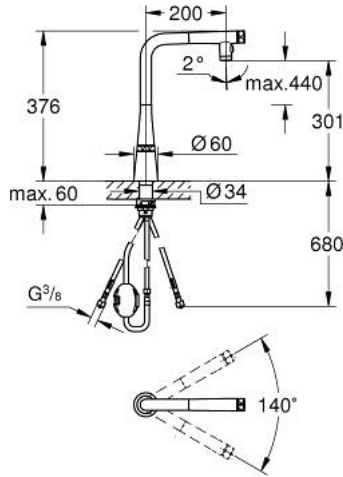

• صنوبر أنبوبي قابل للدوران

• منطقة الدوران 140 درجة

• محمي من التدفق العكسي

• خرطوم توصيل مرنة

•

• مسارات الماء الداخلية المعزولة - من دون رصاص ونيكل

• maximum flow rate (at 3 bar): 10 l/min •

SMARTCONTROL خلاط مطبخ مع ZEDRA SMARTCONTROL 31 886 000

قطع الغيار:

1: سبراي قابل للسحب (48600000 رقم الطلب).

1.1: مصفاة غبار (0676800M رقم الطلب).

1.2: صمام مانع للإرجاع (08565000 رقم الطلب).

1.3: محافظ على استقامة التدفق (48275000 رقم الطلب).

2: خرطوم دش (48488000 رقم الطلب).