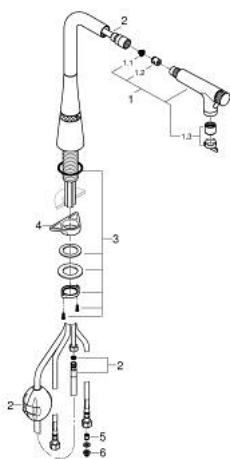

31 886 000 ZEDRA SMARTCONTROL MITIGEUR ÉVIER SMARTCONTROL

DESCRIPTION DU PRODUIT

- GROHE LongLife finition durable
- 2 jets
- Pull-Out spout for greater flexibility
- MagneticDocking Remise en place en douceur du bec
- bouton poussoir SmartControl pour ON-OFF, tourner pour ajuster le débit du mode économie d'eau jusqu'au mode débit maximum
- réglage de la température grâce à l'anneau rotatif
- bec moulé pivotant
- zone de rotation 140°
- protégé contre le retour d'eau
- flexibles de raccordement souples
- Set de fixation métal
- conduit d'eau sans plomb ni nickel
- débit maximum à 3 bars : 10 l/min

31 886 000 ZEDRA SMARTCONTROL MITIGEUR ÉVIER SMARTCONTROL

PIÈCES DE RECHANGE

- 1: douchette (Numéro de commande 48600000)
- 1.1: Filtre (Numéro de commande 0676800M)
- 1.2: Clapet anti-retour (Numéro de commande 08565000)
- 1.3: Brise-jet (Numéro de commande 48275000)
- 2: Flexible de douche (Numéro de commande 48488000)
- 3: Fixation M30x1,5 (Numéro de commande 48384000)
- 4: Plaque de renfort (Numéro de commande 05334000)
- 5: Clapet anti-retour (Numéro de commande 45881000)
- 6: Filtre (Numéro de commande 0676800M)