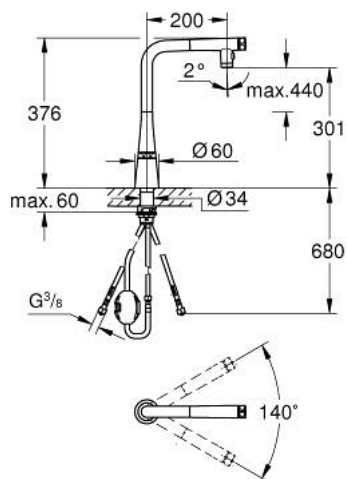

31 886 000 ZEDRA SMARTCONTROL MITIGEUR ÉVIER SMARTCONTROL

DESCRIPTION DU PRODUIT

- GROHE LongLife finition durable
- 2 jets
- Pull-Out spout for greater flexibility
- MagneticDocking Remise en place en douceur du bec
- bouton poussoir SmartControl pour ON-OFF, tourner pour ajuster le débit du mode économie d'eau jusqu'au mode débit maximum
- réglage de la température grâce à l'anneau rotatif
- bec moulé pivotant
- zone de rotation 140°
- protégé contre le retour d'eau
- flexibles de raccordement souples
- Set de fixation métal
- conduit d'eau sans plomb ni nickel
- débit maximum à 3 bars : 10 l/min

31 886 000 ZEDRA SMARTCONTROL MITIGEUR ÉVIER SMARTCONTROL

PIÈCES DE RECHANGE

- 1: douchette (Numéro de commande 48600000)
- 1.1: Filtre (Numéro de commande 0676800M)
- 1.2: Clapet anti-retour (Numéro de commande 08565000)
- 1.3: Brise-jet (Numéro de commande 48275000)
- 2: Flexible de douche (Numéro de commande 48488000)
- 3: Fixation M30x1,5 (Numéro de commande 48384000)
- 4: Plaque de renfort (Numéro de commande 05334000)
- 5: Clapet anti-retour (Numéro de commande 45881000)
- 6: Filtre (Numéro de commande 0676800M)