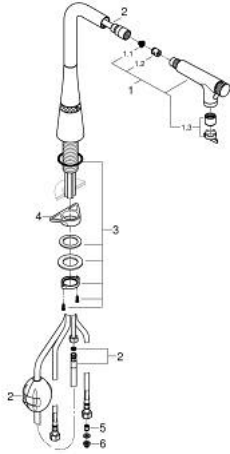

• صنوبر أنبوبي قابل للدوران

• منطقة الدوران 140 درجة

• محمي من التدفق العكسي

• خرطوم توصيل مرنة

• مسارات الماء الداخلية المعزولة - من دون رصاص ونيكل

• maximum flow rate (at 3 bar): 10 l/min

SMARTCONTROL خلاط مطبخ مع ZEDRA SMARTCONTROL 31 886 DC0

قطع الغيار:

1: سبراي قابل للسحب (48600DC0 رقم الطلب:-)

1.1: مصفاة غبار (0676800M رقم الطلب:-)

1.2: صمام مانع للإرجاع (08565000 رقم الطلب:-)

1.3: محافظ على استقامة التدفق (48275000 رقم الطلب:-)

2: خرطوم دش (48488000 رقم الطلب:-)