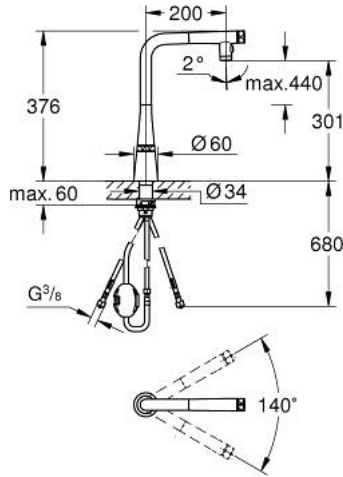

• صنوبر أنبوبي قابل للدوران

• منطقة الدوران 140 درجة

• محمي من التدفق العكسي

• خرطوم توصيل مرنة

• مسارات الماء الداخلية المعزولة - من دون رصاص ونيكل

• maximum flow rate (at 3 bar): 10 l/min

SMARTCONTROL خلاط مطبخ مع ZEDRA SMARTCONTROL 31 886 DC0

قطع الغيار:

1: سبراي قابل للسحب (48600DC0 رقم الطلب:-)

1.1: مصفاة غبار (0676800M رقم الطلب:-)

1.2: صمام مانع للإرجاع (08565000 رقم الطلب:-)

1.3: محافظ على استقامة التدفق (48275000 رقم الطلب:-)

2: خرطوم دش (48488000 رقم الطلب:-)