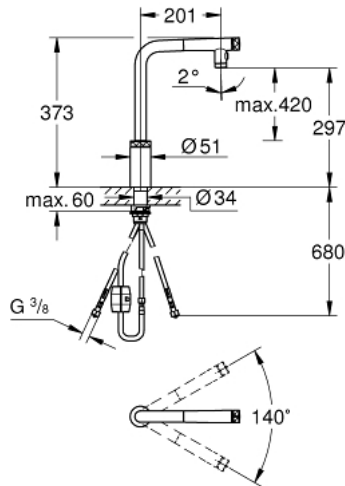

الإرساء المغناطيسي GROHE يضمن السحب السهل والإرساء السلس

GROHE SmartControl - push for ON-OFF, turn for volume adjustment

from water saving EcoMode to Full Flow

تعديل درجة الحرارة عن طريق تدوير صمام المزج في الهيكل

صنبور أنبوبي قابل للدوران

منطقة الدوران 140 درجة

محمي من التدفق العكسي

خراطيم توصيل مرنة

مسارات الماء الداخلية المعزولة - من دون رصاص ونيكل

maximum flow rate (at 3 bar): 10 l/min