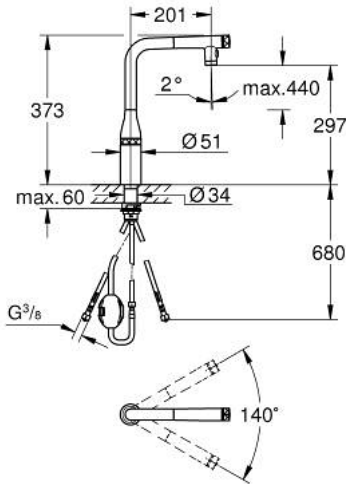

• لرأس الرذاذ للعودة إلى وضع البدء

• الإرساء المغناطيسي GROHE يضمن السحب السهل والإرساء السلس

GROHE SmartControl - push for ON-OFF, turn for volume adjustment

• from water saving EcoMode to Full Flow

• تعديل درجة الحرارة عن طريق تدوير صمام المزج في الهيكل

• صنوبر أنبوبي قابل للدوران

• منطقة الدوران 140 درجة

• محمي من التدفق العكسي

• خرطوم توصيل مرنة

• مسارات الماء الداخلية المعزولة - من دون رصاص ونيكل

• maximum flow rate (at 3 bar): 10 l/min