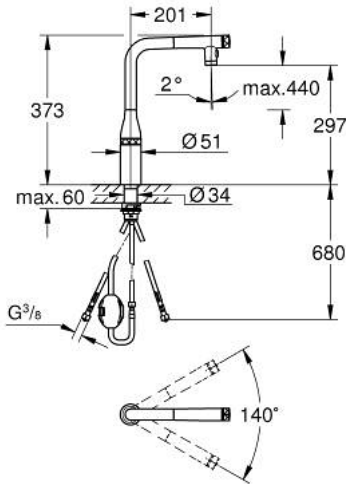

## SMARTCONTROL خلاط مطبخ مع ESSENCE SMARTCONTROL 31 892 DC0

وصف المنتج

GROHE LongLife طلاء

Dual Spray - switch between laminar spray and shower jet

Pull-Out spout for greater flexibility

الخامة: معدن

لرأس الرذاذ للعودة إلى وضع البدء

الإرساء المغناطيسي GROHE يضمن السحب السهل والإرساء السلس

GROHE SmartControl - push for ON-OFF, turn for volume adjustment

from water saving EcoMode to Full Flow

تعديل درجة الحرارة عن طريق تدوير صمام المزج في الهيكل

صنبور أنبوبي قابل للدوران

منطقة الدوران 140 درجة

محمي من التدفق العكسي

خراطيم توصيل مرنة

مسارات الماء الداخلية المعزولة - من دون رصاص ونيكل

maximum flow rate (at 3 bar): 10 l/min