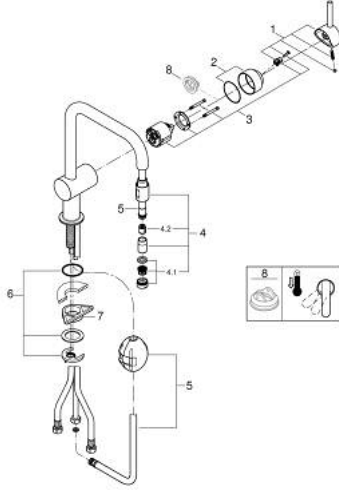

MINTA 32 067 000 خلاط مطبخ بمقبض فردي بقياس 1/2 بوصة

وصف المنتج:

• الصنوبر U

• طلاء GROHE LongLife

• قلب سيراميك GROHE SilkMove 46 مم

• Pull-Out spout for greater flexibility

• محدد معدل تدفق قابل للتعديل

• swivel tubular spout, swivel area 360°

• محمي من التدفق العكسي

• خراطيم توصيل مرنة

• نظام تركيب سريع

• maximum flow rate (at 3 bar): 10.5 l/min

## MINTA 32 067 000 خلاط مطبخ بمقبض فردي بقياس 1/2 بوصة

قطع الغيار:

1: مقبض (رقم الطلب: 46015000)

2: غطاء (رقم الطلب: 46025000)

3: خرطوشة (رقم الطلب: 46048000)

4: سبراي قابل للسحب (رقم الطلب: 46925000)

4.1: فلتر مياه (رقم الطلب: 13952000)

4.2: صمام مانع للإرجاع (رقم الطلب: 08565000)

5: هوز مجلى سحب (رقم الطلب: 48293000)

6: طقم تركيب ساق (رقم الطلب: 46345000)

7: لوحة الدعم (رقم الطلب: 05334000)

8: محدد درجة الحرارة\* (رقم الطلب: 46375000)

\* إكسسوارات اختيارية