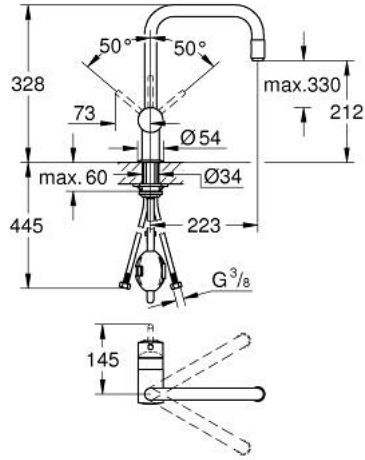

MINTA 32 067 000 خلاط مطبخ بمقبض فردي بقياس 1/2 بوصة

وصف المنتج:

• الصنوبر U

• طلاء GROHE LongLife

• قلب سيراميك GROHE SilkMove 46 مم

• Pull-Out spout for greater flexibility

• محدد معدل تدفق قابل للتعديل

• swivel tubular spout, swivel area 360°

• محمي من التدفق العكسي

• خراطيم توصيل مرنة

• نظام تركيب سريع

• maximum flow rate (at 3 bar): 10.5 l/min

## MINTA 32 067 000 خلاط مطبخ بمقبض فردي بقياس 1/2 بوصة

قطع الغيار:

1: مقبض (رقم الطلب: 46015000)

2: غطاء (رقم الطلب: 46025000)

3: خرطوشة (رقم الطلب: 46048000)

4: سبراي قابل للسحب (رقم الطلب: 46925000)

4.1: فلتر مياه (رقم الطلب: 13952000)