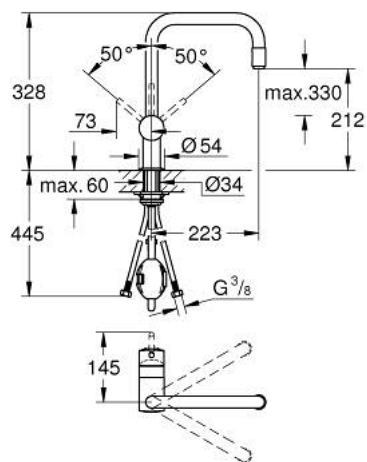

32 067 000 MINTA MITIGEUR MONOCOMMANDE 1/2" ÉVIER

DESCRIPTION DU PRODUIT

- bec U
- finition GROHE LongLife
- GROHE SilkMove cartouche en céramique 46 mm
- Pull-Out spout for greater flexibility
- limiteur de débit ajustable
- bec moulé pivotant, zone de rotation 360°
- protégé contre le retour d'eau
- flexibles de raccordement souples
- système de montage rapide
- débit maximum à 3 bars : 10,5 l/min

32 067 000 MINTA MITIGEUR MONOCOMMANDE 1/2" ÉVIER

PIÈCES DE RECHANGE

- 1: Levier (Numéro de commande 46015000)
 - 2: Capuchon (Numéro de commande 46025000)
 - 3: Cartouche (Numéro de commande 46048000)
 - 4: douchette extractible (Numéro de commande 46925000)
 - 4.1: Mousseur (Numéro de commande 13952000)
 - 4.2: Clapet anti-retour (Numéro de commande 08565000)
 - 5: Flexible pour mitigeur évier avec douchette ou mousseur extractible (Numéro de commande 48293000)
 - 6: Fixation M26x1,5 (Numéro de commande 46345000)
 - 7: Plaque de renfort (Numéro de commande 05334000)
 - 8: Limiteur de température (Numéro de commande 46375000)*
- * Accessoires en option