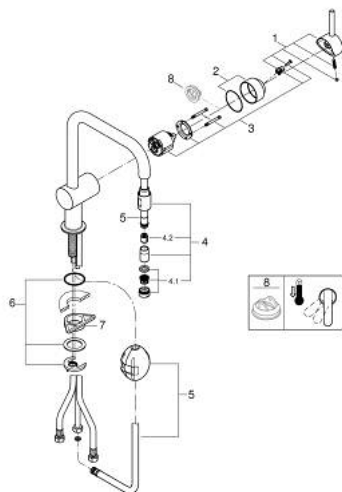

32 067 000 MINTA MITIGEUR MONOCOMMANDE 1/2" ÉVIER

DESCRIPTION DU PRODUIT

- bec U
- finition GROHE LongLife
- GROHE SilkMove cartouche en céramique 46 mm
- Pull-Out spout for greater flexibility
- limiteur de débit ajustable
- bec moulé pivotant, zone de rotation 360°
- protégé contre le retour d'eau
- flexibles de raccordement souples
- système de montage rapide
- débit maximum à 3 bars : 10,5 l/min

32 067 000 MINTA MITIGEUR MONOCOMMANDE 1/2" ÉVIER

PIÈCES DE RECHANGE

- 1: Levier (Numéro de commande 46015000)
 - 2: Capuchon (Numéro de commande 46025000)
 - 3: Cartouche (Numéro de commande 46048000)
 - 4: douchette extractible (Numéro de commande 46925000)
 - 4.1: Mousseur (Numéro de commande 13952000)
 - 4.2: Clapet anti-retour (Numéro de commande 08565000)
 - 5: Flexible pour mitigeur évier avec douchette ou mousseur extractible (Numéro de commande 48293000)
 - 6: Fixation M26x1,5 (Numéro de commande 46345000)
 - 7: Plaque de renfort (Numéro de commande 05334000)
 - 8: Limiteur de température (Numéro de commande 46375000)*
- * Accessoires en option