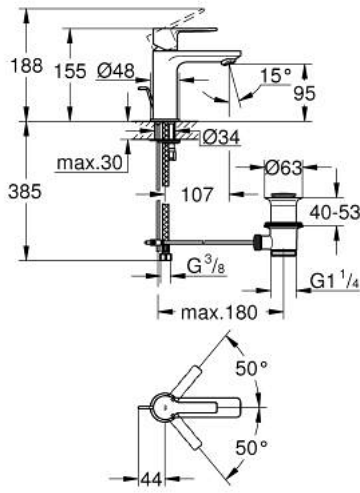

LINEARE 32 109 001 خلاط حوض بمقبض فردي بقياس 1/2 بوصة
حجم XS

وصف المنتج:

• قلب سيراميك GROHE SilkMove 28 مم

• مع محدد درجة حرارة

• طلاء كروم GROHE LongLife

• تقنية GROHE EcoJoy لمياه أقل وتدفق ممتاز

• maximum flow rate (at 3 bar): 5 l/min

• مرغي المياه SpeedClean

• نظام التركيب GROHE QuickFix Plus

• مجموعة تصريف المياه بقياس 1 1/4 بوصة

• خراطيم توصيل مرنة

LINEARE 32 109 001 خلاط حوض بمقبض فردي بقياس 1/2 بوصة
حجم XS

قطع الغيار:

- 1: مقبض (رقم الطلب: 46980000)
 - 2: غطاء (رقم الطلب: 46581000)
 - 3: حلقة تركيب (رقم الطلب: 07419000)
 - 4: خرطوشة (رقم الطلب: 46580000)
 - 5: فلتر مياه (رقم الطلب: 48159000)
 - 6: شداد (رقم الطلب: 46739000)
 - 7: طقم تركيب ساق (رقم الطلب: 46645000)
 - 8: مجموعة تصريف بقياس 1 1/4 بوصة (رقم الطلب: 28910000)
 - 8.1: فيشه (رقم الطلب: 07182000)
 - 8.2: عامود غير متمركز (رقم الطلب: 07052000)
 - 9: مفتاح تحميل* (رقم الطلب: 19017000)
 - 10: عامود غير متمركز* (رقم الطلب: 07341000)
- * إكسسوارات اختيارية