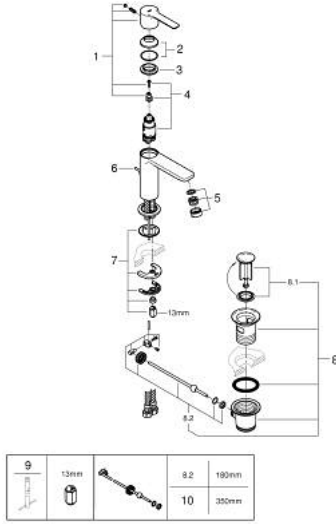

LINEARE 32 109 001 خلاط حوض بمقبض فردي بقياس 1/2 بوصة
حجم XS

وصف المنتج:

• قلب سيراميك GROHE SilkMove 28 مم

• مع محدد درجة حرارة

• طلاء كروم GROHE LongLife

• تقنية GROHE EcoJoy لمياه أقل وتدفق ممتاز

• maximum flow rate (at 3 bar): 5 l/min

• مرغي المياه SpeedClean

• نظام التركيب GROHE QuickFix Plus

• مجموعة تصريف المياه بقياس 1 1/4 بوصة

• خراطيم توصيل مرنة

LINEARE 32 109 001 خلاط حوض بمقبض فردي بقياس 1/2 بوصة
حجم XS

قطع الغيار:

- 1: مقبض (رقم الطلب: 46980000)
 - 2: غطاء (رقم الطلب: 46581000)
 - 3: حلقة تركيب (رقم الطلب: 07419000)
 - 4: خرطوشة (رقم الطلب: 46580000)
 - 5: فلتر مياه (رقم الطلب: 48159000)
 - 6: شداد (رقم الطلب: 46739000)
 - 7: طقم تركيب ساق (رقم الطلب: 46645000)
 - 8: مجموعة تصريف بقياس 1 1/4 بوصة (رقم الطلب: 28910000)
 - 8.1: فيشه (رقم الطلب: 07182000)
 - 8.2: عامود غير متمركز (رقم الطلب: 07052000)
 - 9: مفتاح تحميل* (رقم الطلب: 19017000)
 - 10: عامود غير متمركز* (رقم الطلب: 07341000)
- * إكسسوارات اختيارية