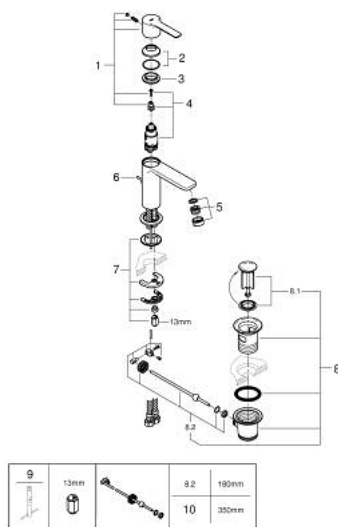

## 32 109 001 LINEARE MITIGEUR MONOCOMMANDE 1/2" LAVABO TAILLE XS

### PIÈCES DE RECHANGE

- 1: Levier (Numéro de commande 46980000)
  - 2: Capuchon (Numéro de commande 46581000)
  - 3: Bague de fixation (Numéro de commande 07419000)
  - 4: Cartouche (Numéro de commande 46580000)
  - 5: Mousseur (Numéro de commande 48159000)
  - 6: Coulisse filetée (Numéro de commande 46739000)
  - 7: Fixation M26x1,5 (Numéro de commande 46645000)
  - 8: Garniture de vidage 1 1/4" (Numéro de commande 28910000)
  - 8.1: Clapet de vidage (Numéro de commande 07182000)
  - 8.2: Tige et rotule de vidage (Numéro de commande 07052000)
  - 9: Clef platte SW 46 mm à 6 pans (Numéro de commande 19017000)\*
  - 10: Tige et rotule de vidage (Numéro de commande 07341000)\*
- \* Accessoires en option