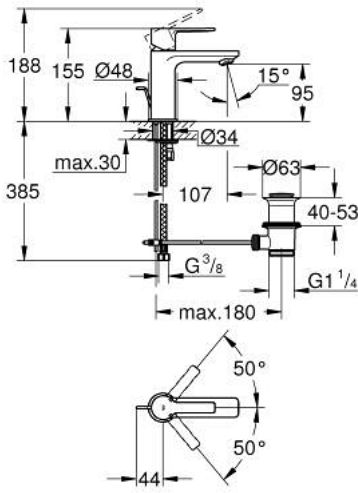

LINEARE 32 109 10F
حجم XS

وصف المنتج:

• قلب سيراميك GROHE SilkMove 28 مم

• مع محدد درجة حرارة

• طلاء كروم GROHE LongLife

• مرغى المياه GROHE EcoJoy SpeedClean 5.0 لتر/دقيقة

• نظام التركيب GROHE QuickFix Plus

• مجموعة تصريف المياه بقياس 1 1/4 بوصة

• خراطيم توصيل مرنة

خطاط حوض بمقبض فردي بقياس 1/2 بوصة
حجم XS

قطع الغيار:

1: مقبض (رقم الطلب: 46980000)

2: غطاء (رقم الطلب: 46581000)

3: حلقة تركيب (رقم الطلب: 07419000)

4: خرطوشة (رقم الطلب: 46580000)

5: فلتر مياه (رقم الطلب: 48159000)

6: شداد (رقم الطلب: 46739000)

7: طقم تركيب ساق (رقم الطلب: 46645000)

8: مجموعة تصريف بقياس 1 1/4 بوصة (رقم الطلب: 28910000)

8.1: فيشه (رقم الطلب: 07182000)