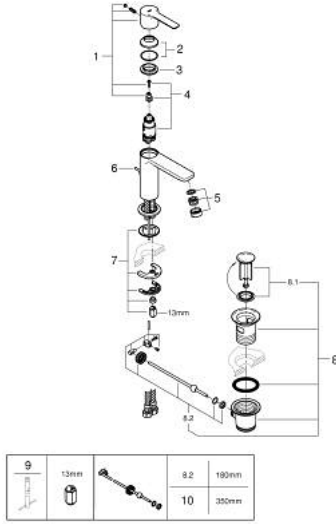

LINEARE 32 109 10F
حجم XS

وصف المنتج:

• قلب سيراميك GROHE SilkMove 28 مم

• مع محدد درجة حرارة

• طلاء كروم GROHE LongLife

• مرغى المياه GROHE EcoJoy SpeedClean 5.0 لتر/دقيقة

• نظام التركيب GROHE QuickFix Plus

• مجموعة تصريف المياه بقياس 1 1/4 بوصة

• خراطيم توصيل مرنة

خطاط حوض بمقبض فردي بقياس 1/2 بوصة
حجم XS

قطع الغيار:

1: مقبض (رقم الطلب: 46980000)

2: غطاء (رقم الطلب: 46581000)

3: حلقة تركيب (رقم الطلب: 07419000)

4: خرطوشة (رقم الطلب: 46580000)

5: فلتر مياه (رقم الطلب: 48159000)

6: شداد (رقم الطلب: 46739000)

7: طقم تركيب ساق (رقم الطلب: 46645000)

8: مجموعة تصريف بقياس 1 1/4 بوصة (رقم الطلب: 28910000)

8.1: فيشه (رقم الطلب: 07182000)