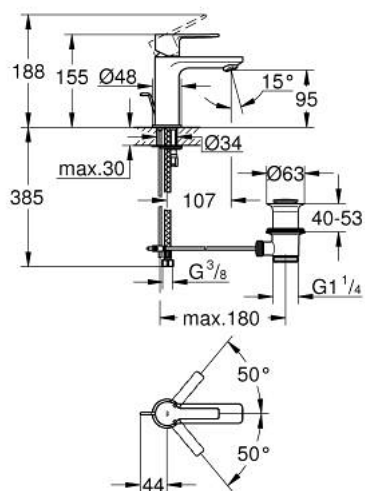

32 109 10F LINEARE MITIGEUR MONOCOMMANDE 1/2" LAVABO
TAILLE XS

DESCRIPTION DU PRODUIT

- GROHE SilkMove cartouche en céramique 28 mm
- avec limiteur de température
- GROHE LongLife finition durable
- GROHE EcoJoy SpeedClean mousseur 5.0 l/min
- GROHE FastFixation Plus installation ultra rapide
- tirette et garniture de vidage 1 1/4"
- flexibles de raccordement souples

32 109 10F LINEARE MITIGEUR MONOCOMMANDE 1/2" LAVABO TAILLE XS

PIÈCES DE RECHANGE

- 1: Levier (Numéro de commande 46980000)
 - 2: Capuchon (Numéro de commande 46581000)
 - 3: Bague de fixation (Numéro de commande 07419000)
 - 4: Cartouche (Numéro de commande 46580000)
 - 5: Mousseur (Numéro de commande 48159000)
 - 6: Coulisse filetée (Numéro de commande 46739000)
 - 7: Fixation M26x1,5 (Numéro de commande 46645000)
 - 8: Garniture de vidage 1 1/4" (Numéro de commande 28910000)
 - 8.1: Clapet de vidage (Numéro de commande 07182000)
 - 8.2: Tige et rotule de vidage (Numéro de commande 07052000)
 - 9: Clef platte SW 46 mm à 6 pans (Numéro de commande 19017000)*
 - 10: Tige et rotule de vidage (Numéro de commande 07341000)*
- * Accessoires en option