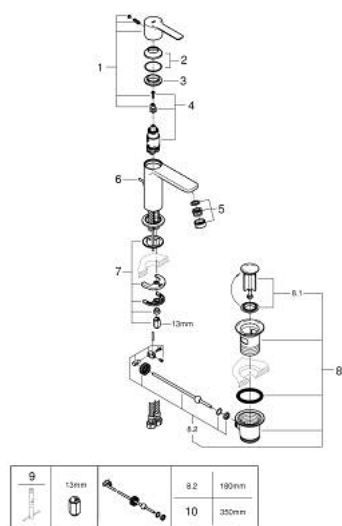

32 109 10F LINEARE MITIGEUR MONOCOMMANDE 1/2" LAVABO
TAILLE XS

DESCRIPTION DU PRODUIT

- GROHE SilkMove cartouche en céramique 28 mm
- avec limiteur de température
- GROHE LongLife finition durable
- GROHE EcoJoy SpeedClean mousseur 5.0 l/min
- GROHE FastFixation Plus installation ultra rapide
- tirette et garniture de vidage 1 1/4"
- flexibles de raccordement souples

32 109 10F LINEARE MITIGEUR MONOCOMMANDE 1/2" LAVABO TAILLE XS

PIÈCES DE RECHANGE

- 1: Levier (Numéro de commande 46980000)
 - 2: Capuchon (Numéro de commande 46581000)
 - 3: Bague de fixation (Numéro de commande 07419000)
 - 4: Cartouche (Numéro de commande 46580000)
 - 5: Mousseur (Numéro de commande 48159000)
 - 6: Coulisse filetée (Numéro de commande 46739000)
 - 7: Fixation M26x1,5 (Numéro de commande 46645000)
 - 8: Garniture de vidage 1 1/4" (Numéro de commande 28910000)
 - 8.1: Clapet de vidage (Numéro de commande 07182000)
 - 8.2: Tige et rotule de vidage (Numéro de commande 07052000)
 - 9: Clef platte SW 46 mm à 6 pans (Numéro de commande 19017000)*
 - 10: Tige et rotule de vidage (Numéro de commande 07341000)*
- * Accessoires en option