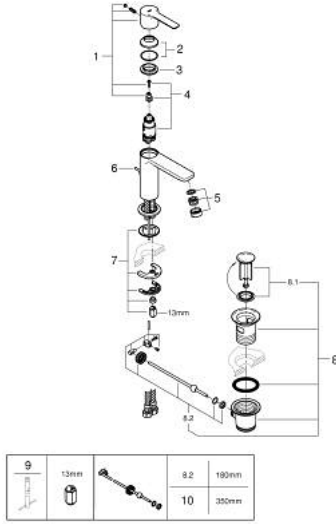

## LINEARE 32 109 AL1 حوض بمقبض فردي بقياس 1/2 بوصة حجم XS

وصف المنتج:

- قلب سيراميك GROHE SilkMove 28 مم
- مع محدد درجة حرارة
- طلاء GROHE LongLife
- تقنية GROHE EcoJoy لمياه أقل وتدفق ممتاز
- maximum flow rate (at 3 bar): 5 l/min
- مرغي المياه SpeedClean
- نظام التركيب GROHE QuickFix Plus
- مجموعة تصريف المياه بقياس 1 1/4 بوصة
- خراطيم توصيل مرنة

## LINEARE 32 109 AL1 حجم XS خراطيش حوض بمقبض فردي بقياس 1/2 بوصة

قطع الغيار:

- 1: مقبض (46980AL0 رقم الطلب: -).
  - 2: غطاء (46581AL0 رقم الطلب: -).
  - 3: حلقة تركيب (07419000 رقم الطلب: -).
  - 4: خرطوشة (46580000 رقم الطلب: -).
  - 5: فلتر مياه (48159AL0 رقم الطلب: -).
  - 6: شداد (46739AL0 رقم الطلب: -).
  - 7: طقم تركيب ساق (46645000 رقم الطلب: -).
  - 8: مجموعة تصريف بقياس 1 1/4 بوصة (28910AL0 رقم الطلب: -).
  - 8.1: فيشه (07182AL0 رقم الطلب: -).
  - 8.2: عامود غير متمركز (07052000 رقم الطلب: -).
  - 9: مفتاح تحميل\* (19017000 رقم الطلب: -).
  - 10: عامود غير متمركز\* (07341000 رقم الطلب: -).
- \* إكسسوارات اختيارية\*