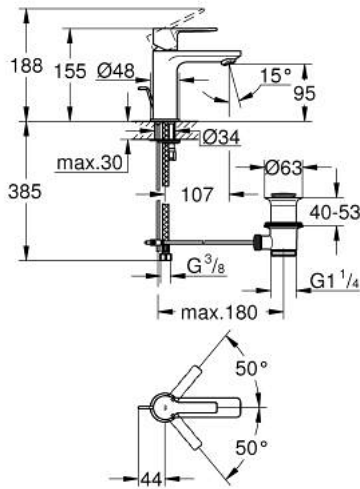

## LINEARE 32 109 AL1 حوض بمقبض فردي بقياس 1/2 بوصة حجم XS

وصف المنتج:

- قلب سيراميك GROHE SilkMove 28 مم
- مع محدد درجة حرارة
- طلاء GROHE LongLife
- تقنية GROHE EcoJoy لمياه أقل وتدفق ممتاز
- maximum flow rate (at 3 bar): 5 l/min
- مرغي المياه SpeedClean
- نظام التركيب GROHE QuickFix Plus
- مجموعة تصريف المياه بقياس 1 1/4 بوصة
- خراطيم توصيل مرنة

## LINEARE 32 109 AL1 حجم XS خراطيش حوض بمقبض فردي بقياس 1/2 بوصة

قطع الغيار:

- 1: مقبض (46980AL0 رقم الطلب: -).
  - 2: غطاء (46581AL0 رقم الطلب: -).
  - 3: حلقة تركيب (07419000 رقم الطلب: -).
  - 4: خرطوشة (46580000 رقم الطلب: -).
  - 5: فلتر مياه (48159AL0 رقم الطلب: -).
  - 6: شداد (46739AL0 رقم الطلب: -).
  - 7: طقم تركيب ساق (46645000 رقم الطلب: -).
  - 8: مجموعة تصريف بقياس 1 1/4 بوصة (28910AL0 رقم الطلب: -).
  - 8.1: فيشه (07182AL0 رقم الطلب: -).
  - 8.2: عامود غير متمركز (07052000 رقم الطلب: -).
  - 9: مفتاح تحميل\* (19017000 رقم الطلب: -).
  - 10: عامود غير متمركز\* (07341000 رقم الطلب: -).
- \* إكسسوارات اختيارية\*