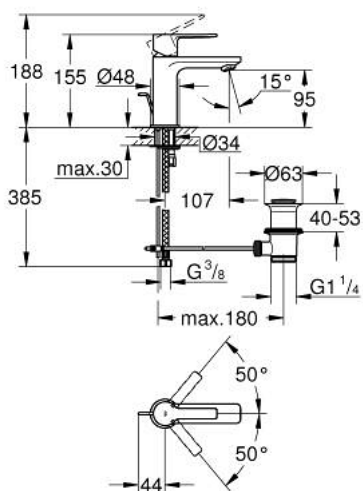

32 109 AL1 LINEARE MITIGEUR MONOCOMMANDE 1/2" LAVABO TAILLE XS

DESCRIPTION DU PRODUIT

- GROHE SilkMove cartouche en céramique 28 mm
- avec limiteur de température
- finition GROHE LongLife
- GROHE EcoJoy économie d'eau
- maximum flow rate (at 3 bar): 5 l/min
- mousseur SpeedClean, procédé anti-calcaire
- GROHE FastFixation Plus installation ultra rapide
- tirette et garniture de vidage 1 1/4"
- flexibles de raccordement souples

32 109 AL1 LINEARE MITIGEUR MONOCOMMANDE 1/2" LAVABO TAILLE XS

PIÈCES DE RECHANGE

- 1: Levier (Numéro de commande 46980AL0)
 - 2: Capuchon (Numéro de commande 46581AL0)
 - 3: Bague de fixation (Numéro de commande 07419000)
 - 4: Cartouche (Numéro de commande 46580000)
 - 5: Mousseur (Numéro de commande 48159AL0)
 - 6: Coulisse filetée (Numéro de commande 46739AL0)
 - 7: Fixation M26x1,5 (Numéro de commande 46645000)
 - 8: Garniture de vidage 1 1/4" (Numéro de commande 28910AL0)
 - 8.1: Clapet de vidage (Numéro de commande 07182AL0)
 - 8.2: Tige et rotule de vidage (Numéro de commande 07052000)
 - 9: Clef platte SW 46 mm à 6 pans (Numéro de commande 19017000)*
 - 10: Tige et rotule de vidage (Numéro de commande 07341000)*
- * Accessoires en option