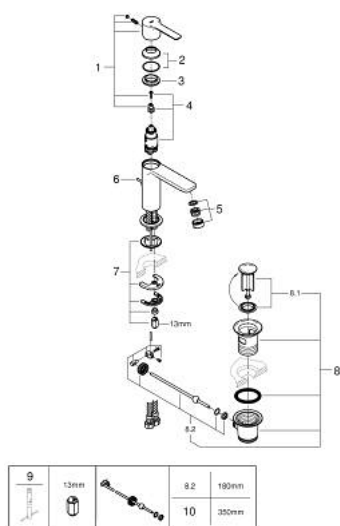

32 109 AL1 LINEARE MITIGEUR MONOCOMMANDE 1/2" LAVABO TAILLE XS

DESCRIPTION DU PRODUIT

- GROHE SilkMove cartouche en céramique 28 mm
- avec limiteur de température
- finition GROHE LongLife
- GROHE EcoJoy économie d'eau
- maximum flow rate (at 3 bar): 5 l/min
- mousseur SpeedClean, procédé anti-calcaire
- GROHE FastFixation Plus installation ultra rapide
- tirette et garniture de vidage 1 1/4"
- flexibles de raccordement souples

32 109 AL1 LINEARE MITIGEUR MONOCOMMANDE 1/2" LAVABO TAILLE XS

PIÈCES DE RECHANGE

- 1: Levier (Numéro de commande 46980AL0)
 - 2: Capuchon (Numéro de commande 46581AL0)
 - 3: Bague de fixation (Numéro de commande 07419000)
 - 4: Cartouche (Numéro de commande 46580000)
 - 5: Mousseur (Numéro de commande 48159AL0)
 - 6: Coulisse filetée (Numéro de commande 46739AL0)
 - 7: Fixation M26x1,5 (Numéro de commande 46645000)
 - 8: Garniture de vidage 1 1/4" (Numéro de commande 28910AL0)
 - 8.1: Clapet de vidage (Numéro de commande 07182AL0)
 - 8.2: Tige et rotule de vidage (Numéro de commande 07052000)
 - 9: Clef platte SW 46 mm à 6 pans (Numéro de commande 19017000)*
 - 10: Tige et rotule de vidage (Numéro de commande 07341000)*
- * Accessoires en option