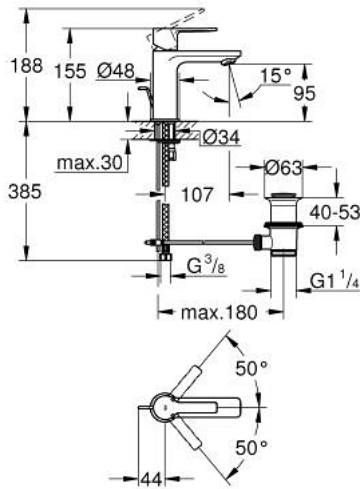

LINEARE 32 109 DC1 حوض خلاط حوض بمقبض فردي بقياس 1/2 بوصة حجم XS

وصف المنتج:

• قلب سيراميك GROHE SilkMove 28 مم

• مع محدد درجة حرارة

• طلاء GROHE LongLife

• تقنية GROHE EcoJoy لمياه أقل وتدفق ممتاز

• maximum flow rate (at 3 bar): 5 l/min

• مرغي المياه SpeedClean

• نظام التركيب GROHE QuickFix Plus

• مجموعة تصريف المياه بقياس 1 1/4 بوصة

• خراطيم توصيل مرنة

خطاط حوض بمقبض فردي بقياس 1/2 بوصة حجم XS

قطع الغيار:

- 1: مقبض (46980DC0 رقم الطلب:-)
 - 2: غطاء (46581DC0 رقم الطلب:-)
 - 3: حلقة تركيب (07419000 رقم الطلب:-)
 - 4: خرطوشة (46580000 رقم الطلب:-)
 - 5: فلتر مياه (48159DC0 رقم الطلب:-)
 - 6: شداد (46739EN0 رقم الطلب:-)
 - 7: طقم تركيب ساق (46645000 رقم الطلب:-)
 - 8: مجموعة تصريف بقياس 1 1/4 بوصة (28910DC0 رقم الطلب:-)
 - 8.1: فيشه (07182DC0 رقم الطلب:-)
 - 8.2: عامود غير متمركز (07052000 رقم الطلب:-)
 - 9: مفتاح تحميل* (19017000 رقم الطلب:-)
 - 10: عامود غير متمركز* (07341000 رقم الطلب:-)
- * إكسسوارات اختيارية*