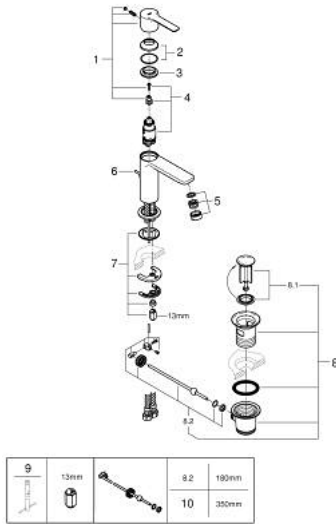

LINEARE 32 109 DC1 حوض خلاط حوض بمقبض فردي بقياس 1/2 بوصة حجم XS

وصف المنتج:

• قلب سيراميك GROHE SilkMove 28 مم

• مع محدد درجة حرارة

• طلاء GROHE LongLife

• تقنية GROHE EcoJoy لمياه أقل وتدفق ممتاز

• maximum flow rate (at 3 bar): 5 l/min

• مرغي المياه SpeedClean

• نظام التركيب GROHE QuickFix Plus

• مجموعة تصريف المياه بقياس 1 1/4 بوصة

• خراطيم توصيل مرنة

خطاط حوض بمقبض فردي بقياس 1/2 بوصة حجم XS

قطع الغيار:

- 1: مقبض (46980DC0 رقم الطلب:-)
 - 2: غطاء (46581DC0 رقم الطلب:-)
 - 3: حلقة تركيب (07419000 رقم الطلب:-)
 - 4: خرطوشة (46580000 رقم الطلب:-)
 - 5: فلتر مياه (48159DC0 رقم الطلب:-)
 - 6: شداد (46739EN0 رقم الطلب:-)
 - 7: طقم تركيب ساق (46645000 رقم الطلب:-)
 - 8: مجموعة تصريف بقياس 1 1/4 بوصة (28910DC0 رقم الطلب:-)
 - 8.1: فيشه (07182DC0 رقم الطلب:-)
 - 8.2: عامود غير متمركز (07052000 رقم الطلب:-)
 - 9: مفتاح تحميل* (19017000 رقم الطلب:-)
 - 10: عامود غير متمركز* (07341000 رقم الطلب:-)
- * إكسسوارات اختيارية*