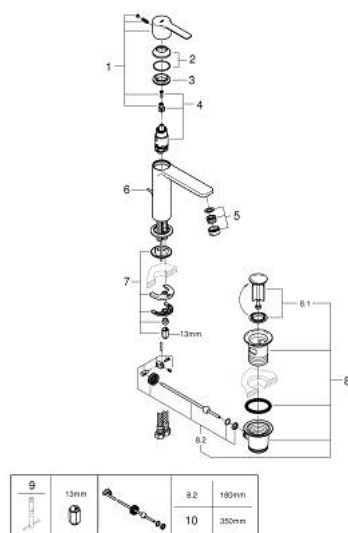

32 114 001 LINEARE MITIGEUR MONOCOMMANDE 1/2" LAVABO TAILLE S

DESCRIPTION DU PRODUIT

- GROHE SilkMove cartouche en céramique 28 mm
- avec limiteur de température
- GROHE LongLife finition durable
- GROHE EcoJoy économie d'eau
- maximum flow rate (at 3 bar): 5 l/min
- mousseur SpeedClean, procédé anti-calcaire
- GROHE FastFixation Plus installation ultra rapide
- tirette et garniture de vidage 1 1/4"
- flexibles de raccordement souples

32 114 001 LINEARE MITIGEUR MONOCOMMANDE 1/2" LAVABO TAILLE S

PIÈCES DE RECHANGE

- 1: Levier (Numéro de commande 46980000)
 - 2: Capuchon (Numéro de commande 46581000)
 - 3: Bague de fixation (Numéro de commande 07419000)
 - 4: Cartouche (Numéro de commande 46580000)
 - 5: Mousseur (Numéro de commande 48159000)
 - 6: Coulisse filetée (Numéro de commande 46739000)
 - 7: Fixation M26x1,5 (Numéro de commande 46645000)
 - 8: Garniture de vidage 1 1/4" (Numéro de commande 28910000)
 - 8.1: Clapet de vidage (Numéro de commande 07182000)
 - 8.2: Tige et rotule de vidage (Numéro de commande 07052000)
 - 9: Clef platte SW 46 mm à 6 pans (Numéro de commande 19017000)*
 - 10: Tige et rotule de vidage (Numéro de commande 07341000)*
- * Accessoires en option