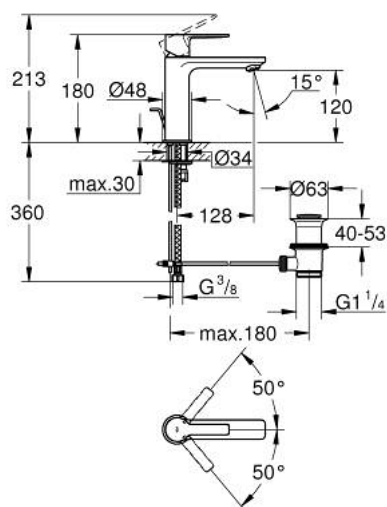

32 114 001 LINEARE MITIGEUR MONOCOMMANDE 1/2" LAVABO TAILLE S

DESCRIPTION DU PRODUIT

- GROHE SilkMove cartouche en céramique 28 mm
- avec limiteur de température
- GROHE LongLife finition durable
- GROHE EcoJoy économie d'eau
- maximum flow rate (at 3 bar): 5 l/min
- mousseur SpeedClean, procédé anti-calcaire
- GROHE FastFixation Plus installation ultra rapide
- tirette et garniture de vidage 1 1/4"
- flexibles de raccordement souples

32 114 001 LINEARE MITIGEUR MONOCOMMANDE 1/2" LAVABO TAILLE S

PIÈCES DE RECHANGE

- 1: Levier (Numéro de commande 46980000)
 - 2: Capuchon (Numéro de commande 46581000)
 - 3: Bague de fixation (Numéro de commande 07419000)
 - 4: Cartouche (Numéro de commande 46580000)
 - 5: Mousseur (Numéro de commande 48159000)
 - 6: Coulisse filetée (Numéro de commande 46739000)
 - 7: Fixation M26x1,5 (Numéro de commande 46645000)
 - 8: Garniture de vidage 1 1/4" (Numéro de commande 28910000)
 - 8.1: Clapet de vidage (Numéro de commande 07182000)
 - 8.2: Tige et rotule de vidage (Numéro de commande 07052000)
 - 9: Clef platte SW 46 mm à 6 pans (Numéro de commande 19017000)*
 - 10: Tige et rotule de vidage (Numéro de commande 07341000)*
- * Accessoires en option