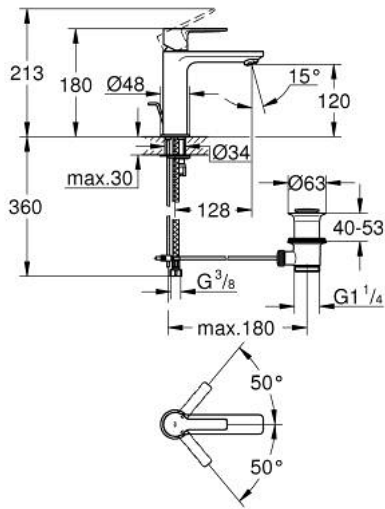

LINEARE 32 114 10F حوض بمقبض فردي بقياس 1/2 بوصة مقاس صغير

وصف المنتج:

- قلب سيراميك GROHE SilkMove 28 مم
- مع محدد درجة حرارة
- طلاء كروم GROHE LongLife
- مرغى المياه GROHE EcoJoy SpeedClean 5.0 لتر/دقيقة
- نظام التركيب GROHE QuickFix Plus
- مجموعة تصريف المياه بقياس 1 1/4 بوصة
- خرطوم توصيل مرنة

LINEARE 32 114 10F خلاط حوض بمقبض فردي بقياس 1/2 بوصة مقاس صغير

قطع الغيار:

- 1: مقبض (رقم الطلب: 46980000)
 - 2: غطاء (رقم الطلب: 46581000)
 - 3: حلقة تركيب (رقم الطلب: 07419000)
 - 4: خرطوشة (رقم الطلب: 46580000)
 - 5: فلتر مياه (رقم الطلب: 48159000)
 - 6: شداد (رقم الطلب: 46739000)
 - 7: طقم تركيب ساق (رقم الطلب: 46645000)
 - 8: مجموعة تصريف بقياس 1 1/4 بوصة (رقم الطلب: 28910000)
 - 8.1: فيشه (رقم الطلب: 07182000)
 - 8.2: عامود غير متمركز (رقم الطلب: 07052000)
 - 9: مفتاح تحميل* (رقم الطلب: 19017000)
 - 10: عامود غير متمركز* (رقم الطلب: 07341000)
- * إكسسوارات اختيارية