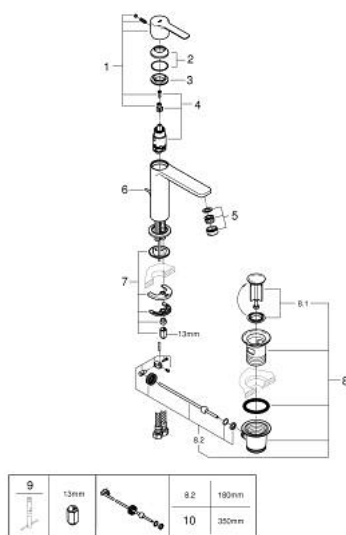

32 114 10F LINEARE MITIGEUR MONOCOMMANDE 1/2" LAVABO TAILLE S

DESCRIPTION DU PRODUIT

- GROHE SilkMove cartouche en céramique 28 mm
- avec limiteur de température
- GROHE LongLife finition durable
- GROHE EcoJoy SpeedClean mousseur 5.0 l/min
- GROHE FastFixation Plus installation ultra rapide
- tirette et garniture de vidage 1 1/4"
- flexibles de raccordement souples

32 114 10F LINEARE MITIGEUR MONOCOMMANDE 1/2" LAVABO TAILLE S

PIÈCES DE RECHANGE

- 1: Levier (Numéro de commande 46980000)
 - 2: Capuchon (Numéro de commande 46581000)
 - 3: Bague de fixation (Numéro de commande 07419000)
 - 4: Cartouche (Numéro de commande 46580000)
 - 5: Mousseur (Numéro de commande 48159000)
 - 6: Coulisse filetée (Numéro de commande 46739000)
 - 7: Fixation M26x1,5 (Numéro de commande 46645000)
 - 8: Garniture de vidage 1 1/4" (Numéro de commande 28910000)
 - 8.1: Clapet de vidage (Numéro de commande 07182000)
 - 8.2: Tige et rotule de vidage (Numéro de commande 07052000)
 - 9: Clef platte SW 46 mm à 6 pans (Numéro de commande 19017000)*
 - 10: Tige et rotule de vidage (Numéro de commande 07341000)*
- * Accessoires en option