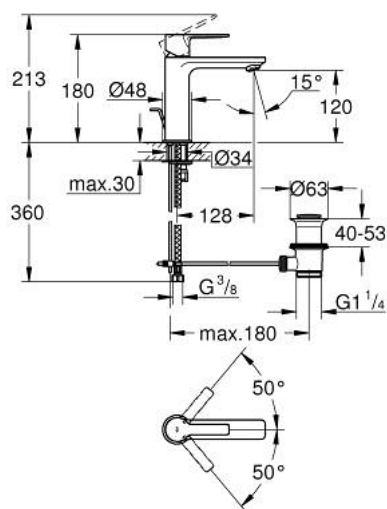

32 114 10F LINEARE MITIGEUR MONOCOMMANDE 1/2" LAVABO TAILLE S

DESCRIPTION DU PRODUIT

- GROHE SilkMove cartouche en céramique 28 mm
- avec limiteur de température
- GROHE LongLife finition durable
- GROHE EcoJoy SpeedClean mousseur 5.0 l/min
- GROHE FastFixation Plus installation ultra rapide
- tirette et garniture de vidage 1 1/4"
- flexibles de raccordement souples

32 114 10F LINEARE MITIGEUR MONOCOMMANDE 1/2" LAVABO TAILLE S

PIÈCES DE RECHANGE

- 1: Levier (Numéro de commande 46980000)
 - 2: Capuchon (Numéro de commande 46581000)
 - 3: Bague de fixation (Numéro de commande 07419000)
 - 4: Cartouche (Numéro de commande 46580000)
 - 5: Mousseur (Numéro de commande 48159000)
 - 6: Coulisse filetée (Numéro de commande 46739000)
 - 7: Fixation M26x1,5 (Numéro de commande 46645000)
 - 8: Garniture de vidage 1 1/4" (Numéro de commande 28910000)
 - 8.1: Clapet de vidage (Numéro de commande 07182000)
 - 8.2: Tige et rotule de vidage (Numéro de commande 07052000)
 - 9: Clef platte SW 46 mm à 6 pans (Numéro de commande 19017000)*
 - 10: Tige et rotule de vidage (Numéro de commande 07341000)*
- * Accessoires en option