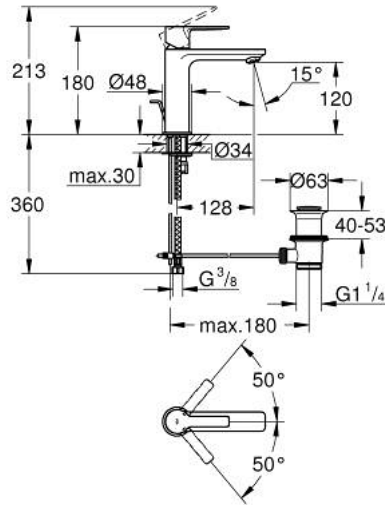

LINEARE 32 114 AL1 خلاط حوض بمقبض فردي بقياس 1/2 بوصة مقاس صغير

وصف المنتج:

- قلب سيراميك GROHE SilkMove 28 مم
- مع محدد درجة حرارة
- طلاء GROHE LongLife
- تقنية GROHE EcoJoy لمياه أقل وتدفق ممتاز
- maximum flow rate (at 3 bar): 5 l/min
- مرغي المياه SpeedClean
- نظام التركيب GROHE QuickFix Plus
- مجموعة تصريف المياه بقياس 1 1/4 بوصة
- خراطيم توصيل مرنة

LINEARE 32 114 AL1 خلاط حوض بمقبض فردي بقياس 1/2 بوصة مقاس صغير

قطع الغيار:

- 1: مقبض (46980AL0 رقم الطلب:)
 - 2: غطاء (46581AL0 رقم الطلب:)
 - 3: حلقة تركيب (07419000 رقم الطلب:)
 - 4: خرطوشة (46580000 رقم الطلب:)
 - 5: فلتر مياه (48159AL0 رقم الطلب:)
 - 6: شداد (46739AL0 رقم الطلب:)
 - 7: طقم تركيب ساق (46645000 رقم الطلب:)
 - 8: مجموعة تصريف بقياس 1 1/4 بوصة (28910AL0 رقم الطلب:)
 - 8.1: فيشه (07182AL0 رقم الطلب:)
 - 8.2: عامود غير متمركز (07052000 رقم الطلب:)
 - 9: مفتاح تحميل* (19017000 رقم الطلب:)
 - 10: عامود غير متمركز* (07341000 رقم الطلب:)
- * إكسسوارات اختيارية*