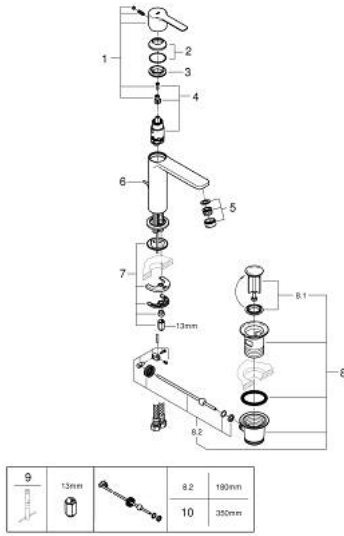

LINEARE 32 114 AL1 خلاط حوض بمقبض فردي بقياس 1/2 بوصة مقاس صغير

وصف المنتج:

- قلب سيراميك GROHE SilkMove 28 مم
- مع محدد درجة حرارة
- طلاء GROHE LongLife
- تقنية GROHE EcoJoy لمياه أقل وتدفق ممتاز
- maximum flow rate (at 3 bar): 5 l/min
- مرغي المياه SpeedClean
- نظام التركيب GROHE QuickFix Plus
- مجموعة تصريف المياه بقياس 1 1/4 بوصة
- خراطيم توصيل مرنة

LINEARE 32 114 AL1 خلاط حوض بمقبض فردي بقياس 1/2 بوصة مقاس صغير

قطع الغيار:

- 1: مقبض (46980AL0 رقم الطلب:)
 - 2: غطاء (46581AL0 رقم الطلب:)
 - 3: حلقة تركيب (07419000 رقم الطلب:)
 - 4: خرطوشة (46580000 رقم الطلب:)
 - 5: فلتر مياه (48159AL0 رقم الطلب:)
 - 6: شداد (46739AL0 رقم الطلب:)
 - 7: طقم تركيب ساق (46645000 رقم الطلب:)
 - 8: مجموعة تصريف بقياس 1 1/4 بوصة (28910AL0 رقم الطلب:)
 - 8.1: فيشه (07182AL0 رقم الطلب:)
 - 8.2: عامود غير متمركز (07052000 رقم الطلب:)
 - 9: مفتاح تحميل* (19017000 رقم الطلب:)
 - 10: عامود غير متمركز* (07341000 رقم الطلب:)
- * إكسسوارات اختيارية*