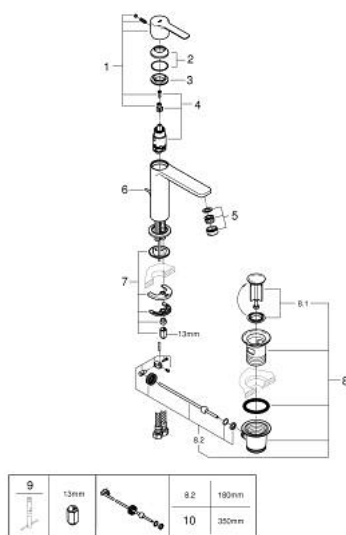

## 32 114 AL1 LINEARE MITIGEUR MONOCOMMANDE 1/2" LAVABO TAILLE S

### DESCRIPTION DU PRODUIT

- GROHE SilkMove cartouche en céramique 28 mm
- avec limiteur de température
- finition GROHE LongLife
- GROHE EcoJoy économie d'eau
- maximum flow rate (at 3 bar): 5 l/min
- mousseur SpeedClean, procédé anti-calcaire
- GROHE FastFixation Plus installation ultra rapide
- tirette et garniture de vidage 1 1/4"
- flexibles de raccordement souples

### PIÈCES DE RECHANGE

- 1: Levier (Numéro de commande 46980AL0)
  - 2: Capuchon (Numéro de commande 46581AL0)
  - 3: Bague de fixation (Numéro de commande 07419000)
  - 4: Cartouche (Numéro de commande 46580000)
  - 5: Mousseur (Numéro de commande 48159AL0)
  - 6: Coulisse filetée (Numéro de commande 46739AL0)
  - 7: Fixation M26x1,5 (Numéro de commande 46645000)
  - 8: Garniture de vidage 1 1/4" (Numéro de commande 28910AL0)
  - 8.1: Clapet de vidage (Numéro de commande 07182AL0)
  - 8.2: Tige et rotule de vidage (Numéro de commande 07052000)
  - 9: Clef platte SW 46 mm à 6 pans (Numéro de commande 19017000)\*
  - 10: Tige et rotule de vidage (Numéro de commande 07341000)\*
- \* Accessoires en option