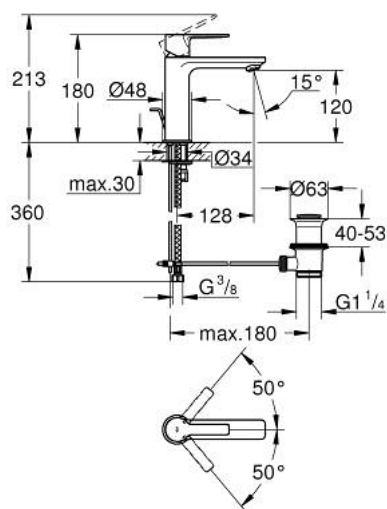

## 32 114 AL1 LINEARE MITIGEUR MONOCOMMANDE 1/2" LAVABO TAILLE S

### DESCRIPTION DU PRODUIT

- GROHE SilkMove cartouche en céramique 28 mm
- avec limiteur de température
- finition GROHE LongLife
- GROHE EcoJoy économie d'eau
- maximum flow rate (at 3 bar): 5 l/min
- mousseur SpeedClean, procédé anti-calcaire
- GROHE FastFixation Plus installation ultra rapide
- tirette et garniture de vidage 1 1/4"
- flexibles de raccordement souples

### PIÈCES DE RECHANGE

- 1: Levier (Numéro de commande 46980AL0)
  - 2: Capuchon (Numéro de commande 46581AL0)
  - 3: Bague de fixation (Numéro de commande 07419000)
  - 4: Cartouche (Numéro de commande 46580000)
  - 5: Mousseur (Numéro de commande 48159AL0)
  - 6: Coulisse filetée (Numéro de commande 46739AL0)
  - 7: Fixation M26x1,5 (Numéro de commande 46645000)
  - 8: Garniture de vidage 1 1/4" (Numéro de commande 28910AL0)
  - 8.1: Clapet de vidage (Numéro de commande 07182AL0)
  - 8.2: Tige et rotule de vidage (Numéro de commande 07052000)
  - 9: Clef platte SW 46 mm à 6 pans (Numéro de commande 19017000)\*
  - 10: Tige et rotule de vidage (Numéro de commande 07341000)\*
- \* Accessoires en option