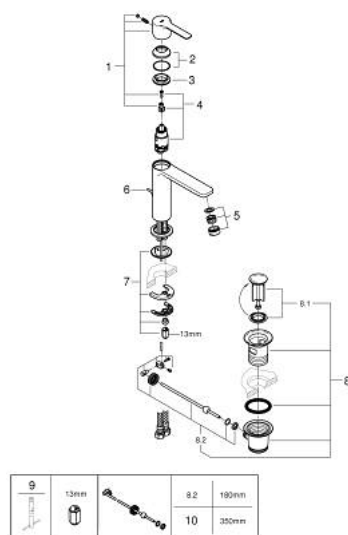

32 114 DC1 LINEARE MITIGEUR MONOCOMMANDE 1/2" LAVABO TAILLE S

PIÈCES DE RECHANGE

- 1: Levier (Numéro de commande 46980DC0)
 - 2: Capuchon (Numéro de commande 46581DC0)
 - 3: Bague de fixation (Numéro de commande 07419000)
 - 4: Cartouche (Numéro de commande 46580000)
 - 5: Mousseur (Numéro de commande 48159DC0)
 - 6: Coulisse filetée (Numéro de commande 46739EN0)
 - 7: Fixation M26x1,5 (Numéro de commande 46645000)
 - 8: Garniture de vidage 1 1/4" (Numéro de commande 28910DC0)
 - 8.1: Clapet de vidage (Numéro de commande 07182DC0)
 - 8.2: Tige et rotule de vidage (Numéro de commande 07052000)
 - 9: Clef platte SW 46 mm à 6 pans (Numéro de commande 19017000)*
 - 10: Tige et rotule de vidage (Numéro de commande 07341000)*
- * Accessoires en option