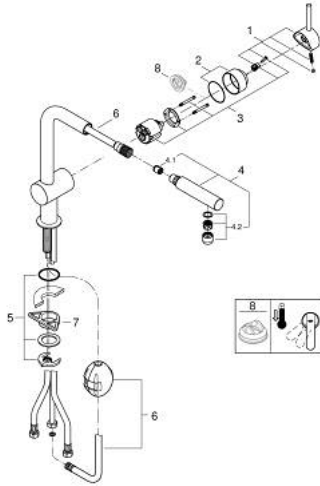

MINTA 32 168 000 خلاط مطبخ بمقبض فردي بقياس 1/2 بوصة

وصف المنتج

• صنوبر كبير

• طلاء GROHE LongLife

• قلب سيراميك GROHE SilkMove 46 مم

• Pull-Out spout for greater flexibility

• محدد معدل تدفق قابل للتعديل

• swivel tubular spout, swivel area 360°

• محمي من التدفق العكسي

• خراطيم توصيل مرنة

• نظام تركيب سريع

• maximum flow rate (at 3 bar): 10 l/min

## MINTA 32 168 000 خلاط مطبخ بمقبض فردي بقياس 1/2 بوصة

قطع الغيار:

1: مقبض (رقم الطلب: 46015000)

2: غطاء (رقم الطلب: 46025000)

3: خرطوشة (رقم الطلب: 46048000)

4: سبراي قابل للسحب (رقم الطلب: 46858000)

4.1: صمام مانع للإرجاع (رقم الطلب: 08565000)

4.2: فلتر مياه (رقم الطلب: 13967000)

5: طقم تركيب ساق (رقم الطلب: 46345000)

6: هوز مجلى سحب (رقم الطلب: 48293000)

7: لوحة الدعم (رقم الطلب: 05334000)

8: محدد درجة الحرارة\* (رقم الطلب: 46375000)

\* إكسسوارات اختيارية