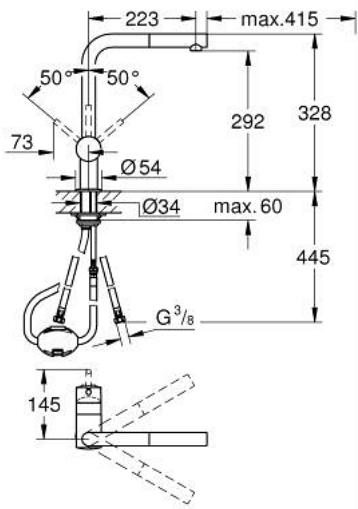

MINTA 32 168 000 خلاط مطبخ بمقبض فردي بقياس 1/2 بوصة

وصف المنتج

• صنوبر كبير

• طلاء GROHE LongLife

• قلب سيراميك GROHE SilkMove 46 مم

• Pull-Out spout for greater flexibility

• محدد معدل تدفق قابل للتعديل

• swivel tubular spout, swivel area 360°

• محمي من التدفق العكسي

• خراطيم توصيل مرنة

• نظام تركيب سريع

• maximum flow rate (at 3 bar): 10 l/min

## MINTA 32 168 000 خلاط مطبخ بمقبض فردي بقياس 1/2 بوصة

قطع الغيار:

1: مقبض (رقم الطلب: 46015000)

2: غطاء (رقم الطلب: 46025000)

3: خرطوشة (رقم الطلب: 46048000)

4: سبراي قابل للسحب (رقم الطلب: 46858000)

4.1: صمام مانع للإرجاع (رقم الطلب: 08565000)

4.2: فلتر مياه (رقم الطلب: 13967000)

5: طقم تركيب ساق (رقم الطلب: 46345000)

6: هوز مجلى سحب (رقم الطلب: 48293000)

7: لوحة الدعم (رقم الطلب: 05334000)

8: محدد درجة الحرارة\* (رقم الطلب: 46375000)

\* إكسسوارات اختيارية