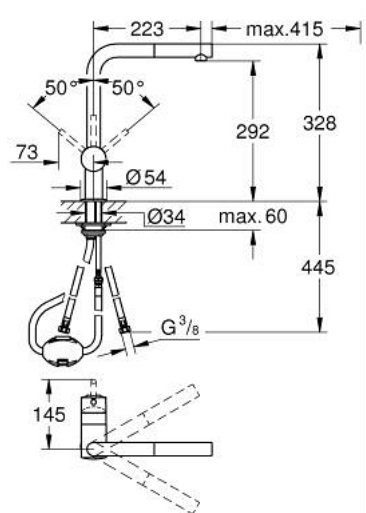

32 168 000 MINTA MITIGEUR MONOCOMMANDE 1/2" ÉVIER

DESCRIPTION DU PRODUIT

- bec L
- finition GROHE LongLife
- GROHE SilkMove cartouche en céramique 46 mm
- Pull-Out spout for greater flexibility
- limiteur de débit ajustable
- bec moulé pivotant, zone de rotation 360°
- protégé contre le retour d'eau
- flexibles de raccordement souples
- système de montage rapide
- débit maximum à 3 bars : 10 l/min

32 168 000 MINTA MITIGEUR MONOCOMMANDE 1/2" ÉVIER

PIÈCES DE RECHANGE

- 1: Levier (Numéro de commande 46015000)
 - 2: Capuchon (Numéro de commande 46025000)
 - 3: Cartouche (Numéro de commande 46048000)
 - 4: douchette extractible (Numéro de commande 46858000)
 - 4.1: Clapet anti-retour (Numéro de commande 08565000)
 - 4.2: Mousseur (Numéro de commande 13967000)
 - 5: Fixation M26x1,5 (Numéro de commande 46345000)
 - 6: Flexible pour mitigeur évier avec douchette ou mousseur extractible (Numéro de commande 48293000)
 - 7: Plaque de renfort (Numéro de commande 05334000)
 - 8: Limiteur de température (Numéro de commande 46375000)*
- * Accessoires en option