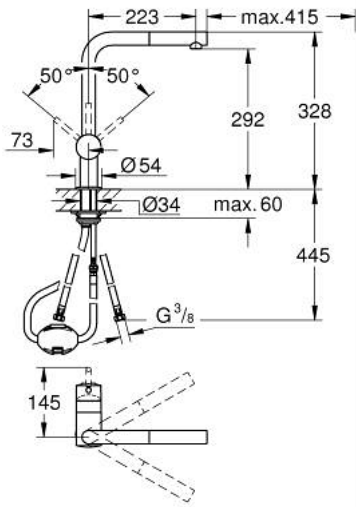

## MINTA 32 168 DC0 خلاط مطبخ بمقبض فردي بقياس 1/2 بوصة

وصف المنتج

• صنوبر كبير

• طلاء GROHE LongLife

• قلب سيراميك GROHE SilkMove 46 مم

• Pull-Out spout for greater flexibility

• محدد معدل تدفق قابل للتعديل

• swivel tubular spout, swivel area 360°

• صمامات مدمجة مانعة للإرجاع

• محمي من التدفق العكسي

• خرطوم توصيل مرنة

• نظام تركيب سريع

• maximum flow rate (at 3 bar): 10 l/min

## MINTA 32 168 DC0 خلاط مطبخ بمقبض فردي بقياس 1/2 بوصة

قطع الغيار:

1: مقبض (46015DC0 رقم الطلب:-)

2: غطاء (46025DC0 رقم الطلب:-)

3: خرطوشة (46048000 رقم الطلب:-)

4: سبراي قابل للسحب (46858DC0 رقم الطلب:-)