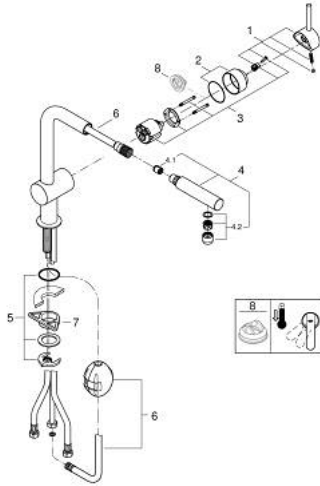

## MINTA 32 168 DC0 خلاط مطبخ بمقبض فردي بقياس 1/2 بوصة

وصف المنتج

• صنوبر كبير

• طلاء GROHE LongLife

• قلب سيراميك GROHE SilkMove 46 مم

• Pull-Out spout for greater flexibility

• محدد معدل تدفق قابل للتعديل

• swivel tubular spout, swivel area 360°

• صمامات مدمجة مانعة للإرجاع

• محمي من التدفق العكسي

• خرطوم توصيل مرنة

• نظام تركيب سريع

• maximum flow rate (at 3 bar): 10 l/min

## MINTA 32 168 DC0 خلاط مطبخ بمقبض فردي بقياس 1/2 بوصة

قطع الغيار:

1: مقبض (46015DC0 رقم الطلب:-)

2: غطاء (46025DC0 رقم الطلب:-)

3: خرطوشة (46048000 رقم الطلب:-)

4: سبراي قابل للسحب (46858DC0 رقم الطلب:-)

4.1: صمام مانع للإرجاع (08565000 رقم الطلب:-)

4.2: فلتر مياه (13967DC0 رقم الطلب:-)

5: طقم تركيب ساق (46345000 رقم الطلب:-)

6: هوز مجلى سحب (48293000 رقم الطلب:-)

7: لوحة الدعم (05334000 رقم الطلب:-)

8: محدد درجة الحرارة\* (46375000 رقم الطلب:-)