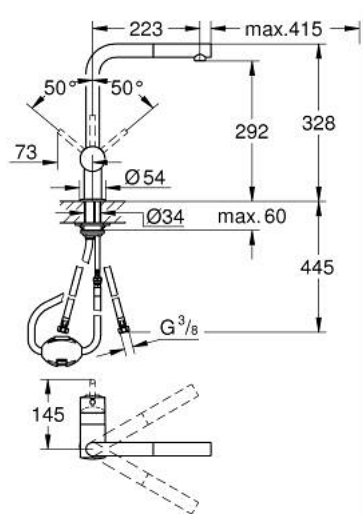

32 168 DC0 MINTA MITIGEUR MONOCOMMANDE 1/2" ÉVIER

DESCRIPTION DU PRODUIT

- bec L
- finition GROHE LongLife
- GROHE SilkMove cartouche en céramique 46 mm
- Pull-Out spout for greater flexibility
- limiteur de débit ajustable
- bec moulé pivotant, zone de rotation 360°
- clapets anti-retour intégrés
- protégé contre le retour d'eau
- flexibles de raccordement souples
- système de montage rapide
- débit maximum à 3 bars : 10 l/min

32 168 DC0 MINTA MITIGEUR MONOCOMMANDE 1/2" ÉVIER

PIÈCES DE RECHANGE

- 1: Levier (Numéro de commande 46015DC0)
 - 2: Capuchon (Numéro de commande 46025DC0)
 - 3: Cartouche (Numéro de commande 46048000)
 - 4: douchette extractible (Numéro de commande 46858DC0)
 - 4.1: Clapet anti-retour (Numéro de commande 08565000)
 - 4.2: Mousseur (Numéro de commande 13967DC0)
 - 5: Fixation M26x1,5 (Numéro de commande 46345000)
 - 6: Flexible pour mitigeur évier avec douchette ou mousseur extractible (Numéro de commande 48293000)
 - 7: Plaque de renfort (Numéro de commande 05334000)
 - 8: Limiteur de température (Numéro de commande 46375000)*
- * Accessoires en option