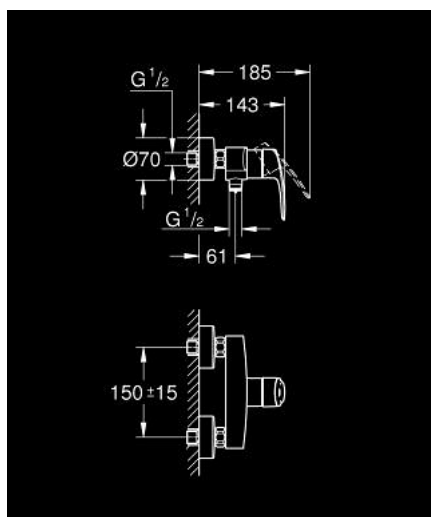

32 172 243 3 EUROSMART MITIGEUR MONOCOMMANDE 1/2" DOUCHE

DESCRIPTION DU PRODUIT

- montage mural
- GROHE SilkMove cartouche en céramique 35 mm
- avec Eco-Override-Stop
- limiteur de débit ajustable
- avec limiteur de température
- départ de douche 1/2" par dessous avec clapet anti-retour intégré
- raccords muraux S
- rosaces métalliques
- protégé contre le retour d'eau
- gamme GROHE Professional

32 172 243 3 EUROSMART MITIGEUR MONOCOMMANDE 1/2" DOUCHE

PIÈCES DE RECHANGE

- 1: Levier (Numéro de commande 485422430)
- 2: Cartouche (Numéro de commande 46589000)
- 3: Clapet anti-retour (Numéro de commande 42601000)
- 4: Ecrou chromé avec partie fileté (Numéro de commande 450442430)
- 5: Raccord S mural (Numéro de commande 126622430)
- 6: Rallonge 3/4" 20 mm (Numéro de commande 0713000M)*
- 7: clé spéciale (Numéro de commande 19377000)*
- 8: Clef (Numéro de commande 19332000)*