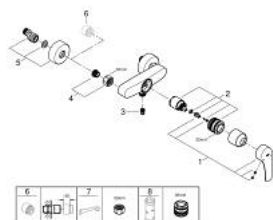

32 172 243 3 EUROSMART MITIGEUR MONOCOMMANDE 1/2" DOUCHE

DESCRIPTION DU PRODUIT

- montage mural
- GROHE SilkMove cartouche en céramique 35 mm
- avec Eco-Override-Stop
- limiteur de débit ajustable
- avec limiteur de température
- départ de douche 1/2" par dessous avec clapet anti-retour intégré
- raccords muraux S
- rosaces métalliques
- protégé contre le retour d'eau
- gamme GROHE Professional

32 172 243 3 EUROSMART MITIGEUR MONOCOMMANDE 1/2" DOUCHE

PIÈCES DE RECHANGE

- 1: Levier (Numéro de commande 485422430)
- 2: Cartouche (Numéro de commande 46589000)
- 3: Clapet anti-retour (Numéro de commande 42601000)
- 4: Ecrou chromé avec partie fileté (Numéro de commande 450442430)
- 5: Raccord S mural (Numéro de commande 126622430)
- 6: Rallonge 3/4" 20 mm (Numéro de commande 0713000M)*
- 7: clé spéciale (Numéro de commande 19377000)*
- 8: Clef (Numéro de commande 19332000)*