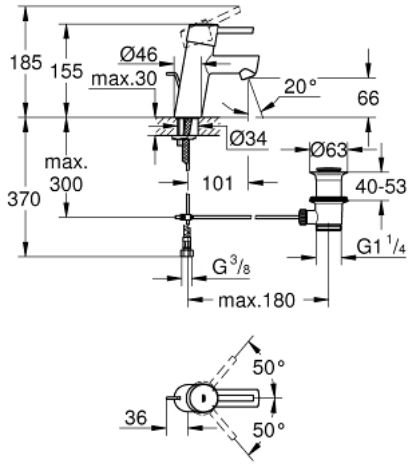

## CONCETTO 32 204 10E خلاط حوض بمقبض فردي بقياس 1/2 بوصة مقاس صغير

وصف المنتج

- قلب سيراميك GROHE SilkMove 28 مم
- محدد درجة الحرارة
- طلاء كروم GROHE LongLife
- تقنية GROHE EcoJoy لمياه أقل وتدفق ممتاز
- maximum flow rate (at 3 bar): 5 l/min
- مرغي المياه SpeedClean
- نظام التركيب GROHE QuickFix بدعم أوسط
- مجموعة تصريف المياه بقياس 1 1/4 بوصة
- خراطيم توصيل مرنة
- تصنيف الضوضاء وفق المعيار DIN 4109

## CONCETTO 32 204 10E خلاط حوض بمقبض فردي بقياس 1/2 بوصة مقاس صغير

قطع الغيار:

- 1: مقبض (رقم الطلب: 46753000)
- 2: حلقة تركيب (رقم الطلب: 46715000)
- 3: خرطوشة (رقم الطلب: 46580000)
- 4: فلتر مياه (رقم الطلب: 13935000)
- 5: شداد (رقم الطلب: 46739000)
- 6: طقم تركيب ساق (رقم الطلب: 46249000)
- 7: مجموعة تصريف بقياس 1 1/4 بوصة (رقم الطلب: 28910000)
- 7.1: فيشه (رقم الطلب: 07182000)
- 7.2: عامود غير متمركز (رقم الطلب: 07052000)
- 8: مفتاح تحميل\* (رقم الطلب: 19017000)
- 9: عامود غير متمركز\* (رقم الطلب: 07341000)
- 10: لوحة قاعدة\* (رقم الطلب: 48165000)