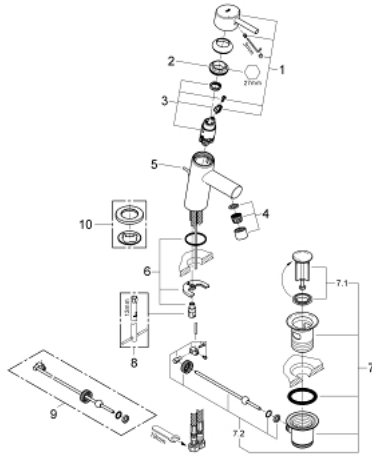

## CONCETTO 32 204 10E خلاط حوض بمقبض فردي بقياس 1/2 بوصة مقاس صغير

وصف المنتج

- قلب سيراميك GROHE SilkMove 28 مم
- محدد درجة الحرارة
- طلاء كروم GROHE LongLife
- تقنية GROHE EcoJoy لمياه أقل وتدفق ممتاز
- maximum flow rate (at 3 bar): 5 l/min
- مرغي المياه SpeedClean
- نظام التركيب GROHE QuickFix بدعم أوسط
- مجموعة تصريف المياه بقياس 1 1/4 بوصة
- خراطيم توصيل مرنة
- تصنيف الضوضاء وفق المعيار DIN 4109

## CONCETTO 32 204 10E خلاط حوض بمقبض فردي بقياس 1/2 بوصة مقاس صغير

قطع الغيار:

- 1: مقبض (رقم الطلب: 46753000)
- 2: حلقة تركيب (رقم الطلب: 46715000)
- 3: خرطوشة (رقم الطلب: 46580000)
- 4: فلتر مياه (رقم الطلب: 13935000)
- 5: شداد (رقم الطلب: 46739000)
- 6: طقم تركيب ساق (رقم الطلب: 46249000)
- 7: مجموعة تصريف بقياس 1 1/4 بوصة (رقم الطلب: 28910000)
- 7.1: فيشه (رقم الطلب: 07182000)
- 7.2: عامود غير متمركز (رقم الطلب: 07052000)
- 8: مفتاح تحميل\* (رقم الطلب: 19017000)
- 9: عامود غير متمركز\* (رقم الطلب: 07341000)
- 10: لوحة قاعدة\* (رقم الطلب: 48165000)