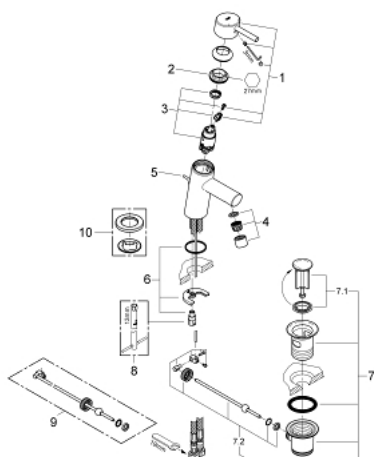

32 204 10E CONCETTO MITIGEUR MONOCOMMANDE 1/2" LAVABO TAILLE S

DESCRIPTION DU PRODUIT

- GROHE SilkMove cartouche en céramique 28 mm
- limiteur de température
- GROHE LongLife finition durable
- GROHE EcoJoy économie d'eau
- maximum flow rate (at 3 bar): 5 l/min
- mousseur SpeedClean, procédé anti-calcaire
- GROHE FastFixation
- tirette et garniture de vidage 1 1/4"
- flexibles de raccordement souples

32 204 10E CONCETTO MITIGEUR MONOCOMMANDE 1/2" LAVABO TAILLE S

PIÈCES DE RECHANGE

- 1: Levier (Numéro de commande 46753000)
- 2: Bague de fixation (Numéro de commande 46715000)
- 3: Cartouche (Numéro de commande 46580000)
- 4: Mousseur (Numéro de commande 13935000)
- 5: Coulisse filetée (Numéro de commande 46739000)
- 6: Fixation M26x1,5 (Numéro de commande 46249000)
- 7: Garniture de vidage 1 1/4" (Numéro de commande 28910000)
- 7.1: Clapet de vidage (Numéro de commande 07182000)
- 7.2: Tige et rotule de vidage (Numéro de commande 07052000)
- 8: Clef platte SW 46 mm à 6 pans (Numéro de commande 19017000)*
- 9: Tige et rotule de vidage (Numéro de commande 07341000)*
- 10: rosace (Numéro de commande 48165000)*