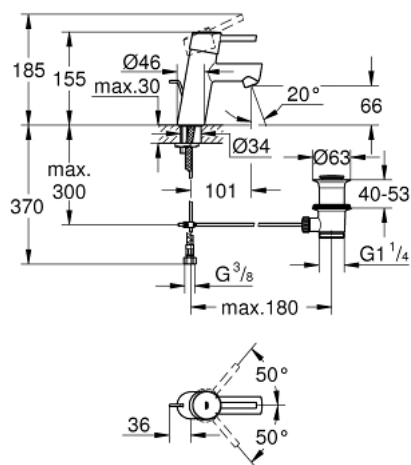

32 204 10E CONCETTO MITIGEUR MONOCOMMANDE 1/2" LAVABO TAILLE S

DESCRIPTION DU PRODUIT

- GROHE SilkMove cartouche en céramique 28 mm
- limiteur de température
- GROHE LongLife finition durable
- GROHE EcoJoy économie d'eau
- maximum flow rate (at 3 bar): 5 l/min
- mousseur SpeedClean, procédé anti-calcaire
- GROHE FastFixation
- tirette et garniture de vidage 1 1/4"
- flexibles de raccordement souples

32 204 10E CONCETTO MITIGEUR MONOCOMMANDE 1/2" LAVABO TAILLE S

PIÈCES DE RECHANGE

- 1: Levier (Numéro de commande 46753000)
- 2: Bague de fixation (Numéro de commande 46715000)
- 3: Cartouche (Numéro de commande 46580000)
- 4: Mousseur (Numéro de commande 13935000)
- 5: Coulisse filetée (Numéro de commande 46739000)
- 6: Fixation M26x1,5 (Numéro de commande 46249000)
- 7: Garniture de vidage 1 1/4" (Numéro de commande 28910000)
- 7.1: Clapet de vidage (Numéro de commande 07182000)
- 7.2: Tige et rotule de vidage (Numéro de commande 07052000)
- 8: Clef platte SW 46 mm à 6 pans (Numéro de commande 19017000)*
- 9: Tige et rotule de vidage (Numéro de commande 07341000)*
- 10: rosace (Numéro de commande 48165000)*