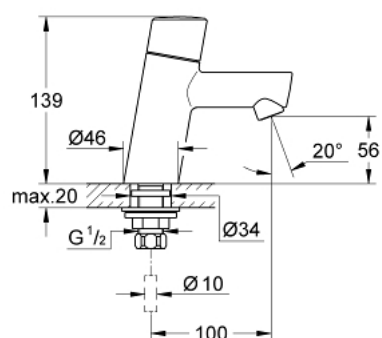

32 207 001 **CONCETTO ROBINET**
TAILLE XS

DESCRIPTION DU PRODUIT

- têtes céramique 1/2", 90°
- GROHE LongLife finition durable
- GROHE EcoJoy économie d'eau
- maximum flow rate (at 3 bar): 5 l/min
- mousseur SpeedClean, procédé anti-calcaire

32 207 001 **CONCETTO ROBINET**
TAILLE XS

PIÈCES DE RECHANGE

- 1: Tête complète (Numéro de commande 48071000)
- 1.1: Fixation de croisillon (Numéro de commande 45186000)
- 1.1.1: Joint torique 18,2 x 1,7 (Numéro de commande 0392400M)
- 2: Tête à disques en céramique 1/2" (Numéro de commande 45882000)
- 2.1: Joint torique 18,2 x 1,7 (Numéro de commande 0392400M)
- 3: Mousseur (Numéro de commande 13935000)
- 4: Fixation 1/2 (Numéro de commande 45000000)
- 5: Bague filetée 1/2" (Numéro de commande 1290100M)
- 5.1: Joint fibre 15x21 (Numéro de commande 0138900M)