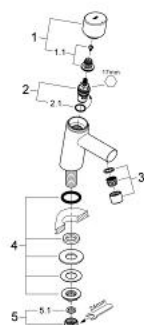

32 207 001 **CONCETTO ROBINET**
TAILLE XS

DESCRIPTION DU PRODUIT

- têtes céramique 1/2", 90°
- GROHE LongLife finition durable
- GROHE EcoJoy économie d'eau
- maximum flow rate (at 3 bar): 5 l/min
- mousseur SpeedClean, procédé anti-calcaire

32 207 001 **CONCETTO ROBINET**
TAILLE XS

PIÈCES DE RECHANGE

- 1: Tête complète (Numéro de commande 48071000)
- 1.1: Fixation de croisillon (Numéro de commande 45186000)
- 1.1.1: Joint torique 18,2 x 1,7 (Numéro de commande 0392400M)
- 2: Tête à disques en céramique 1/2" (Numéro de commande 45882000)
- 2.1: Joint torique 18,2 x 1,7 (Numéro de commande 0392400M)
- 3: Mousseur (Numéro de commande 13935000)
- 4: Fixation 1/2 (Numéro de commande 45000000)
- 5: Bague filetée 1/2" (Numéro de commande 1290100M)
- 5.1: Joint fibre 15x21 (Numéro de commande 0138900M)