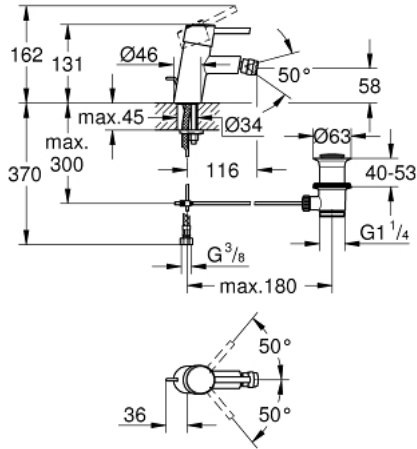

CONCETTO 32 208 001 خلاط بيديه بمقبض فردي بقياس 1/2 بوصة مقاس صغير

وصف المنتج:

- قلب سيراميك GROHE SilkMove 28 مم
- مع محدد درجة حرارة
- طلاء كروم GROHE LongLife
- نظام التركيب GROHE QuickFix بدعم أوسط
- مرعي المياه بمفصل كروي
- مجموعة تصريف المياه بقياس 1 1/4 بوصة
- خرطوم توصيل مرنة
- تصنيف الضوضاء ا وفق المعيار DIN 4109

CONCETTO 32 208 001 خلاط بيديه بمقبض فردي بقياس 1/2 بوصة مقاس صغير

قطع الغيار:

- 1: مقبض (رقم الطلب: 46753000)
- 2: حلقة تركيب (رقم الطلب: 46715000)
- 3: خرطوشة (رقم الطلب: 46580000)
- 4: فلتر مياه (رقم الطلب: 13929000)
- 5: شداد (رقم الطلب: 46739000)
- 6: طقم تركيب ساق (رقم الطلب: 46249000)
- 7: مجموعة تصريف بقياس 1 1/4 بوصة (رقم الطلب: 28910000)
- 7.1: فيشه (رقم الطلب: 07182000)
- 7.2: عامود غير متمركز (رقم الطلب: 07052000)
- 8: مفتاح تحميل* (رقم الطلب: 19017000)
- 9: عامود غير متمركز* (رقم الطلب: 07341000)
- 10: لوحة قاعدة* (رقم الطلب: 48165000)