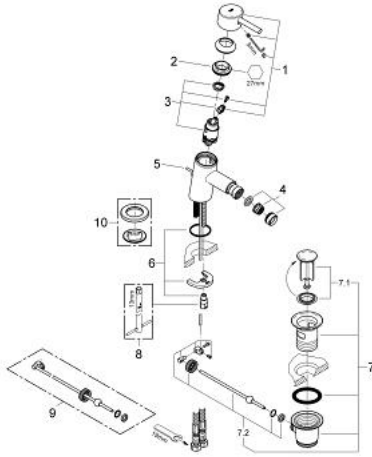

CONCETTO 32 208 001 خلاط بيديه بمقبض فردي بقياس 1/2 بوصة مقاس صغير

وصف المنتج:

- قلب سيراميك GROHE SilkMove 28 مم
- مع محدد درجة حرارة
- طلاء كروم GROHE LongLife
- نظام التركيب GROHE QuickFix بدعم أوسط
- مرعي المياه بمفصل كروي
- مجموعة تصريف المياه بقياس 1 1/4 بوصة
- خرطوم توصيل مرنة
- تصنيف الضوضاء ا وفق المعيار DIN 4109

CONCETTO 32 208 001 خلاط بيديه بمقبض فردي بقياس 1/2 بوصة مقاس صغير

قطع الغيار:

- 1: مقبض (رقم الطلب: 46753000)
- 2: حلقة تركيب (رقم الطلب: 46715000)
- 3: خرطوشة (رقم الطلب: 46580000)
- 4: فلتر مياه (رقم الطلب: 13929000)
- 5: شداد (رقم الطلب: 46739000)
- 6: طقم تركيب ساق (رقم الطلب: 46249000)
- 7: مجموعة تصريف بقياس 1 1/4 بوصة (رقم الطلب: 28910000)
- 7.1: فيشه (رقم الطلب: 07182000)
- 7.2: عامود غير متمركز (رقم الطلب: 07052000)
- 8: مفتاح تحميل* (رقم الطلب: 19017000)
- 9: عامود غير متمركز* (رقم الطلب: 07341000)
- 10: لوحة قاعدة* (رقم الطلب: 48165000)