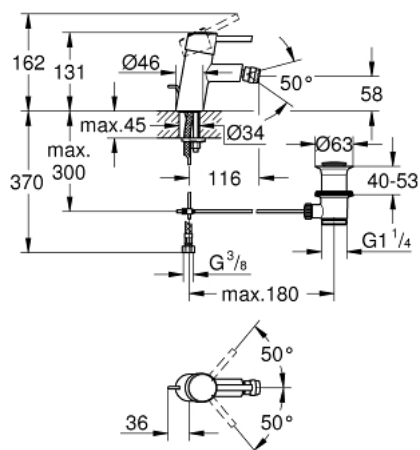

32 208 001 **CONCETTO MITIGEUR MONOCOMMANDE 1/2" BIDET**  
**TAILLE S**

**DESCRIPTION DU PRODUIT**

- GROHE SilkMove cartouche en céramique 28 mm
- avec limiteur de température
- GROHE LongLife finition durable
- GROHE FastFixation
- mousseur à rotule
- tirette et garniture de vidage 1 1/4"
- flexibles de raccordement souples

32 208 001 **CONCETTO MITIGEUR MONOCOMMANDE 1/2" BIDET**  
**TAILLE S**

**PIÈCES DE RECHANGE**

- 1: Levier (Numéro de commande 46753000)
- 2: Bague de fixation (Numéro de commande 46715000)
- 3: Cartouche (Numéro de commande 46580000)
- 4: Mousseur (Numéro de commande 13929000)
- 5: Coulisse filetée (Numéro de commande 46739000)
- 6: Fixation M26x1,5 (Numéro de commande 46249000)
- 7: Garniture de vidage 1 1/4" (Numéro de commande 28910000)
- 7.1: Clapet de vidage (Numéro de commande 07182000)
- 7.2: Tige et rotule de vidage (Numéro de commande 07052000)
- 8: Clef platte SW 46 mm à 6 pans (Numéro de commande 19017000)\*
- 9: Tige et rotule de vidage (Numéro de commande 07341000)\*
- 10: rosace (Numéro de commande 48165000)\*