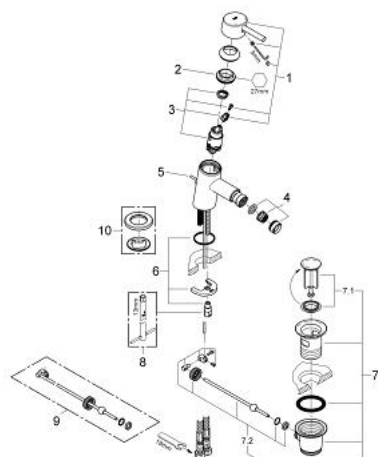

32 208 001 **CONCETTO MITIGEUR MONOCOMMANDE 1/2" BIDET**  
**TAILLE S**

**DESCRIPTION DU PRODUIT**

- GROHE SilkMove cartouche en céramique 28 mm
- avec limiteur de température
- GROHE LongLife finition durable
- GROHE FastFixation
- mousseur à rotule
- tirette et garniture de vidage 1 1/4"
- flexibles de raccordement souples

32 208 001 **CONCETTO MITIGEUR MONOCOMMANDE 1/2" BIDET**  
**TAILLE S**

**PIÈCES DE RECHANGE**

- 1: Levier (Numéro de commande 46753000)
- 2: Bague de fixation (Numéro de commande 46715000)
- 3: Cartouche (Numéro de commande 46580000)
- 4: Mousseur (Numéro de commande 13929000)
- 5: Coulisse filetée (Numéro de commande 46739000)
- 6: Fixation M26x1,5 (Numéro de commande 46249000)
- 7: Garniture de vidage 1 1/4" (Numéro de commande 28910000)
- 7.1: Clapet de vidage (Numéro de commande 07182000)
- 7.2: Tige et rotule de vidage (Numéro de commande 07052000)
- 8: Clef platte SW 46 mm à 6 pans (Numéro de commande 19017000)\*
- 9: Tige et rotule de vidage (Numéro de commande 07341000)\*
- 10: rosace (Numéro de commande 48165000)\*