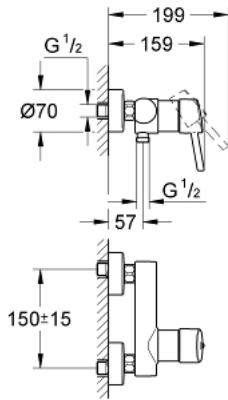

CONCETTO 32 210 001 خلاط الدش المزود بمقبض فردي مقاس 1/2 بوصة

وصف المنتج

- مثبت على الجدار
- قلب سيراميك GROHE SilkMove 46 مم
- طلاء كروم GROHE LongLife
- محدد معدل تدفق قابل للتعديل
- مخرج قاعدة دش 1/2 بوصة بصمام لارجعي مدمج
- القارنات S
- محمي من التدفق العكسي
- تصنيف الضوضاء ا وفق المعيار DIN 4109

CONCETTO 32 210 001 خلاط الدش المزود بمقبض فردي مقاس 1/2 بوصة

قطع الغيار:

1: مقبض (رقم الطلب: 46723000)

2: غطاء (رقم الطلب: 46578000)

3: خرطوشة (رقم الطلب: 46048000)

4: صمام مانع للإرجاع (رقم الطلب: 08565000)

5: وصلة مسمار 1/2 بوصة (رقم الطلب: 45044000)

6: الوحدة (رقم الطلب: 12662000) S

7: محدد درجة الحرارة* (رقم الطلب: 46375000)

8: توسعة خاصة* (رقم الطلب: 19377000)

9: تطويلة 3/4 بوصة، 20 ملم* (رقم الطلب: 0713000M)