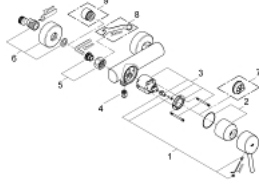

CONCETTO 32 210 001 خلاط الدش المزود بمقبض فردي مقاس 1/2 بوصة

وصف المنتج

- مثبت على الجدار
- قلب سيراميك GROHE SilkMove 46 مم
- طلاء كروم GROHE LongLife
- محدد معدل تدفق قابل للتعديل
- مخرج قاعدة دش 1/2 بوصة بصمام لارجعي مدمج
- القارنات S
- محمي من التدفق العكسي
- تصنيف الضوضاء ا وفق المعيار DIN 4109

CONCETTO 32 210 001 خلاط الدش المزود بمقبض فردي مقاس 1/2 بوصة

قطع الغيار:

1: مقبض (رقم الطلب: 46723000)

2: غطاء (رقم الطلب: 46578000)

3: خرطوشة (رقم الطلب: 46048000)

4: صمام مانع للإرجاع (رقم الطلب: 08565000)

5: وصلة مسمار 1/2 بوصة (رقم الطلب: 45044000)

6: الوحدة (رقم الطلب: 12662000) S

7: محدد درجة الحرارة* (رقم الطلب: 46375000)

8: توسعة خاصة* (رقم الطلب: 19377000)

9: تطويلة 3/4 بوصة، 20 ملم* (رقم الطلب: 0713000M)