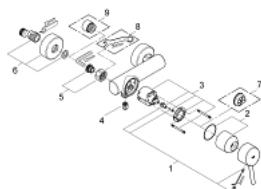

## 32 210 001 **CONCETTO MITIGEUR MONOCOMMANDE 1/2" DOUCHE**

### DESCRIPTION DU PRODUIT

- montage mural
- GROHE SilkMove cartouche en céramique 46 mm
- GROHE LongLife finition durable
- limiteur de débit ajustable
- départ de douche 1/2" par dessous avec clapet anti-retour intégré
- raccords muraux S
- protégé contre le retour d'eau

### PIÈCES DE RECHANGE

- 1: Levier (Numéro de commande 46723000)
  - 2: Capuchon (Numéro de commande 46578000)
  - 3: Cartouche (Numéro de commande 46048000)
  - 4: Clapet anti-retour (Numéro de commande 08565000)
  - 5: Erou chromé avec partie fileté (Numéro de commande 45044000)
  - 6: Raccord S mural (Numéro de commande 12662000)
  - 7: Limiteur de température (Numéro de commande 46375000)\*
  - 8: clé spéciale (Numéro de commande 19377000)\*
  - 9: Rallonge 3/4" 20 mm (Numéro de commande 0713000M)\*
- \* Accessoires en option