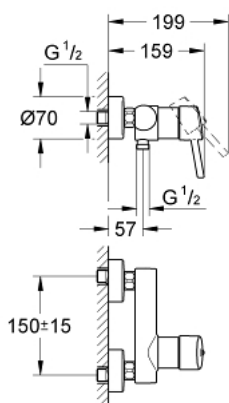

## 32 210 001 **CONCETTO MITIGEUR MONOCOMMANDE 1/2" DOUCHE**

### DESCRIPTION DU PRODUIT

- montage mural
- GROHE SilkMove cartouche en céramique 46 mm
- GROHE LongLife finition durable
- limiteur de débit ajustable
- départ de douche 1/2" par dessous avec clapet anti-retour intégré
- raccords muraux S
- protégé contre le retour d'eau

### PIÈCES DE RECHANGE

- 1: Levier (Numéro de commande 46723000)
  - 2: Capuchon (Numéro de commande 46578000)
  - 3: Cartouche (Numéro de commande 46048000)
  - 4: Clapet anti-retour (Numéro de commande 08565000)
  - 5: Erou chromé avec partie fileté (Numéro de commande 45044000)
  - 6: Raccord S mural (Numéro de commande 12662000)
  - 7: Limiteur de température (Numéro de commande 46375000)\*
  - 8: clé spéciale (Numéro de commande 19377000)\*
  - 9: Rallonge 3/4" 20 mm (Numéro de commande 0713000M)\*
- \* Accessoires en option