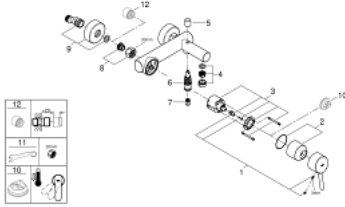

CONCETTO 32 211 001 خلاط البانيو المزود بمقبض فردي مقاس 1/2 بوصة

وصف المنتج

• مثبت على الجدار

• قلب سيراميك GROHE SilkMove 46 مم

• طلاء كروم GROHE LongLife

• محدد معدل تدفق قابل للتعديل

• محول آلي: حمام/دش

• مرغي المياه

• صمام لا رجعي مدمج في منفذ الدش بقياس 1/2 بوصة

• القارنات S

• محمي من التدفق العكسي

• تصنيف الضوضاء ا وفق المعيار DIN 4109

## CONCETTO 32 211 001 خلاط البانيو المزود بمقبض فردي مقاس 1/2 بوصة

قطع الغيار:

1: مقبض (رقم الطلب: 46723000)

2: غطاء (رقم الطلب: 46578000)

3: خرطوشة (رقم الطلب: 46048000)

4: فلتر مياه (رقم الطلب: 13952000)