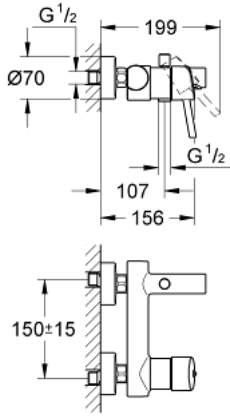

CONCETTO 32 211 001 خلاط البانيو المزود بمقبض فردي مقاس 1/2 بوصة

وصف المنتج

• مثبت على الجدار

• قلب سيراميك GROHE SilkMove 46 مم

• طلاء كروم GROHE LongLife

• محدد معدل تدفق قابل للتعديل

• محول آلي: حمام/دش

• مرغي المياه

• صمام لا رجعي مدمج في منفذ الدش بقياس 1/2 بوصة

• القارنات S

• محمي من التدفق العكسي

• تصنيف الضوضاء ا وفق المعيار DIN 4109

## CONCETTO 32 211 001 خلاط البانيو المزود بمقبض فردي مقاس 1/2 بوصة

قطع الغيار:

1: مقبض (رقم الطلب: 46723000)

2: غطاء (رقم الطلب: 46578000)

3: خرطوشة (رقم الطلب: 46048000)

4: فلتر مياه (رقم الطلب: 13952000)

11: توسعة خاصة\* (رقم الطلب: 19377000)

12: تطويلة 3/4 بوصة، 20 ملم\* (رقم الطلب: 0713000M)

\* إكسسوارات اختيارية