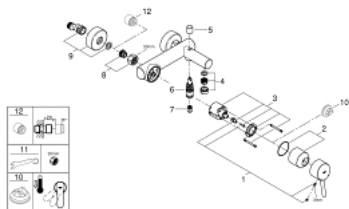

32 211 001 **CONCETTO MITIGEUR MONOCOMMANDE 1/2" BAIN/DOUCHE**

DESCRIPTION DU PRODUIT

- montage mural
- GROHE SilkMove cartouche en céramique 46 mm
- GROHE LongLife finition durable
- limiteur de débit ajustable
- inverseur automatique bain/douche
- mousseur
- clapet anti-retour intégré dans le départ de douche 1/2"
- raccords muraux S
- protégé contre le retour d'eau

32 211 001 **CONCETTO MITIGEUR MONOCOMMANDE 1/2" BAIN/DOUCHE**

PIÈCES DE RECHANGE

- 1: Levier (Numéro de commande 46723000)
- 2: Capuchon (Numéro de commande 46578000)
- 3: Cartouche (Numéro de commande 46048000)
- 4: Mousseur (Numéro de commande 13952000)
- 5: Bouton d'inverseur (Numéro de commande 64309000)
- 6: Mécanisme d'inverseur (Numéro de commande 65655000)
- 7: Clapet anti-retour (Numéro de commande 08565000)
- 8: Erou chromé avec partie fileté (Numéro de commande 45044000)
- 9: Raccord S mural (Numéro de commande 12662000)
- 10: Limiteur de température (Numéro de commande 46375000)*
- 11: clé spéciale (Numéro de commande 19377000)*
- 12: Rallonge 3/4" 20 mm (Numéro de commande 0713000M)*