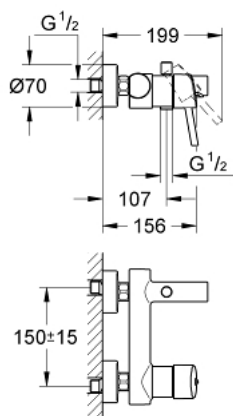

32 211 001 **CONCETTO MITIGEUR MONOCOMMANDE 1/2" BAIN/DOUCHE**

DESCRIPTION DU PRODUIT

- montage mural
- GROHE SilkMove cartouche en céramique 46 mm
- GROHE LongLife finition durable
- limiteur de débit ajustable
- inverseur automatique bain/douche
- mousseur
- clapet anti-retour intégré dans le départ de douche 1/2"
- raccords muraux S
- protégé contre le retour d'eau

32 211 001 **CONCETTO MITIGEUR MONOCOMMANDE 1/2" BAIN/DOUCHE**

PIÈCES DE RECHANGE

- 1: Levier (Numéro de commande 46723000)
- 2: Capuchon (Numéro de commande 46578000)
- 3: Cartouche (Numéro de commande 46048000)
- 4: Mousseur (Numéro de commande 13952000)
- 5: Bouton d'inverseur (Numéro de commande 64309000)
- 6: Mécanisme d'inverseur (Numéro de commande 65655000)
- 7: Clapet anti-retour (Numéro de commande 08565000)
- 8: Erou chromé avec partie fileté (Numéro de commande 45044000)
- 9: Raccord S mural (Numéro de commande 12662000)
- 10: Limiteur de température (Numéro de commande 46375000)*
- 11: clé spéciale (Numéro de commande 19377000)*
- 12: Rallonge 3/4" 20 mm (Numéro de commande 0713000M)*