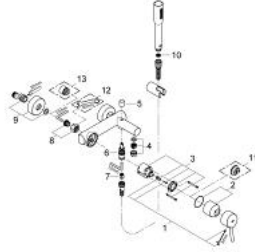

## CONCETTO 32 212 001 خلاط البانيو المزود بمقبض فردي مقاس 1/2 بوصة

وصف المنتج:

- مثبت على الجدار
- قلب سيراميك GROHE SilkMove 46 مم
- طلاء كروم GROHE LongLife
- محدد معدل تدفق قابل للتعديل
- محول آلي: حمام/دش
- مرغي المياه
- صمام لا رجعي مدمج في منفذ الدش بقياس 1/2 بوصة
- القارنات S
- محمي من التدفق العكسي
- تصنيف الضوضاء ا وفق المعيار DIN 4109
- مع طقم دش
- دش يدوي Euphoria Cosmopolitan (27 400)
- حامل دش جداري (27 056)
- خرطوم Relaxaflex مقاس 1500 مم بسُمك 1/2 بوصة × بوصة (151)

## CONCETTO 32 212 001 خلاط البانيو المزود بمقبض فردي مقاس 1/2 بوصة

قطع الغيار:

- 1: مقبض (رقم الطلب: 46723000)
  - 2: غطاء (رقم الطلب: 46578000)
  - 3: خرطوشة (رقم الطلب: 46048000)
  - 4: فلتر مياه (رقم الطلب: 13952000)
  - 5: مقبض محول (رقم الطلب: 64309000)
  - 6: محول (رقم الطلب: 65655000)
  - 7: صمام مانع للإرجاع (رقم الطلب: 08565000)
  - 8: وصلة مسمار 1/2 بوصة (رقم الطلب: 45044000)
  - 9: الوحدة (رقم الطلب: 12662000) S
  - 10: مصفاة غبار (رقم الطلب: 0700200M)
  - 11: محدد درجة الحرارة\* (رقم الطلب: 46375000)
  - 12: توسعة خاصة\* (رقم الطلب: 19377000)
  - 13: تطويلة 3/4 بوصة، 20 ملم\* (رقم الطلب: 0713000M)
- \* إكسسوارات اختيارية\*