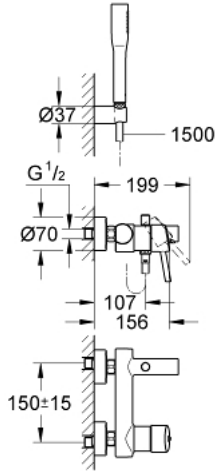

## CONCETTO 32 212 001 خلاط البانيو المزود بمقبض فردي مقاس 1/2 بوصة

وصف المنتج:

- مثبت على الجدار
- قلب سيراميك GROHE SilkMove 46 مم
- طلاء كروم GROHE LongLife
- محدد معدل تدفق قابل للتعديل
- محول آلي: حمام/دش
- مرغي المياه
- صمام لا رجعي مدمج في منفذ الدش بقياس 1/2 بوصة
- القارنات S
- محمي من التدفق العكسي
- تصنيف الضوضاء ا وفق المعيار DIN 4109
- مع طقم دش
- دش يدوي Euphoria Cosmopolitan (27 400)
- حامل دش جداري (27 056)
- خرطوم Relaxaflex مقاس 1500 مم بسُمك 1/2 بوصة × بوصة (151)

## CONCETTO 32 212 001 خلاط البانيو المزود بمقبض فردي مقاس 1/2 بوصة

قطع الغيار:

- 1: مقبض (رقم الطلب: 46723000)
  - 2: غطاء (رقم الطلب: 46578000)
  - 3: خرطوشة (رقم الطلب: 46048000)
  - 4: فلتر مياه (رقم الطلب: 13952000)
  - 5: مقبض محول (رقم الطلب: 64309000)
  - 6: محول (رقم الطلب: 65655000)
  - 7: صمام مانع للإرجاع (رقم الطلب: 08565000)
  - 8: وصلة مسمار 1/2 بوصة (رقم الطلب: 45044000)
  - 9: الوحدة (رقم الطلب: 12662000) S
  - 10: مصفاة غبار (رقم الطلب: 0700200M)
  - 11: محدد درجة الحرارة\* (رقم الطلب: 46375000)
  - 12: توسعة خاصة\* (رقم الطلب: 19377000)
  - 13: تطويلة 3/4 بوصة، 20 ملم\* (رقم الطلب: 0713000M)
- \* إكسسوارات اختيارية\*