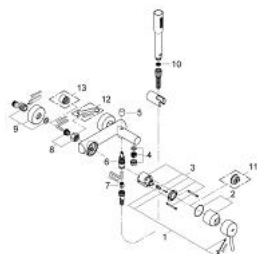

32 212 001 **CONCETTO MITIGEUR MONOCOMMANDE 1/2" BAIN/DOUCHE**

DESCRIPTION DU PRODUIT

- montage mural
- GROHE SilkMove cartouche en céramique 46 mm
- GROHE LongLife finition durable
- limiteur de débit ajustable
- inverseur automatique bain/douche
- mousseur
- clapet anti-retour intégré dans le départ de douche 1/2"
- raccords muraux S
- protégé contre le retour d'eau
- avec ensemble de douche
- douchette Euphoria Cosmopolitan (27 400)
- support mural (27 056)
- flexible Relexaflex 1500 mm 1/2" x 1/2" (28 151)

32 212 001 **CONCETTO MITIGEUR MONOCOMMANDE 1/2" BAIN/DOUCHE**

PIÈCES DE RECHANGE

- 1: Levier (Numéro de commande 46723000)
 - 2: Capuchon (Numéro de commande 46578000)
 - 3: Cartouche (Numéro de commande 46048000)
 - 4: Mousseur (Numéro de commande 13952000)
 - 5: Bouton d'inverseur (Numéro de commande 64309000)
 - 6: Mécanisme d'inverseur (Numéro de commande 65655000)
 - 7: Clapet anti-retour (Numéro de commande 08565000)
 - 8: Ecrou chromé avec partie fileté (Numéro de commande 45044000)
 - 9: Raccord S mural (Numéro de commande 12662000)
 - 10: Filtre (Numéro de commande 0700200M)
 - 11: Limiteur de température (Numéro de commande 46375000)*
 - 12: clé spéciale (Numéro de commande 19377000)*
 - 13: Rallonge 3/4" 20 mm (Numéro de commande 0713000M)*
- * Accessoires en option