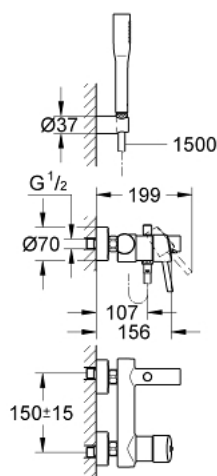

32 212 001 **CONCETTO MITIGEUR MONOCOMMANDE 1/2" BAIN/DOUCHE**

DESCRIPTION DU PRODUIT

- montage mural
- GROHE SilkMove cartouche en céramique 46 mm
- GROHE LongLife finition durable
- limiteur de débit ajustable
- inverseur automatique bain/douche
- mousseur
- clapet anti-retour intégré dans le départ de douche 1/2"
- raccords muraux S
- protégé contre le retour d'eau
- avec ensemble de douche
- douchette Euphoria Cosmopolitan (27 400)
- support mural (27 056)
- flexible Relexaflex 1500 mm 1/2" x 1/2" (28 151)

32 212 001 **CONCETTO MITIGEUR MONOCOMMANDE 1/2" BAIN/DOUCHE**

PIÈCES DE RECHANGE

- 1: Levier (Numéro de commande 46723000)
 - 2: Capuchon (Numéro de commande 46578000)
 - 3: Cartouche (Numéro de commande 46048000)
 - 4: Mousseur (Numéro de commande 13952000)
 - 5: Bouton d'inverseur (Numéro de commande 64309000)
 - 6: Mécanisme d'inverseur (Numéro de commande 65655000)
 - 7: Clapet anti-retour (Numéro de commande 08565000)
 - 8: Ecrou chromé avec partie fileté (Numéro de commande 45044000)
 - 9: Raccord S mural (Numéro de commande 12662000)
 - 10: Filtre (Numéro de commande 0700200M)
 - 11: Limiteur de température (Numéro de commande 46375000)*
 - 12: clé spéciale (Numéro de commande 19377000)*
 - 13: Rallonge 3/4" 20 mm (Numéro de commande 0713000M)*
- * Accessoires en option