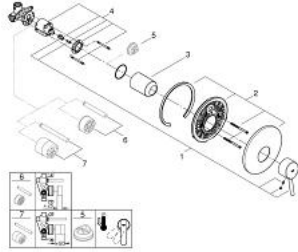

CONCETTO 32 213 001 خلاط الدش المزود بمقبض فردي مقاس 1/2 بوصة

وصف المنتج

• التركيب الجداري

• قلب سيراميك GROHE SilkMove 46 مم

• طلاء كروم GROHE LongLife

• مجموعة للتركيب النهائي

• rough-in set for wall mounted bath mixer

• محدد معدل تدفق قابل للتعديل

• أدنى معدل للتدفق قابل للتعديل 2.5 ل/د تقريبًا

• عازل الترس والعامود

• الترس المعدني

• بالبراغي

• محدد درجة الحرارة الاختياري

CONCETTO 32 213 001 خلاط الدش المزود بمقبض فردي مقاس 1/2 بوصة

قطع الغيار:

- 1: مقبض (46723000 رقم الطلب.)
- 2: غطاء مثقوب من المنتصف (46904000 رقم الطلب.)
- 3: غطاء (06874000 رقم الطلب.)
- 4: خرطوشة (46048000 رقم الطلب.)
- 5: محدد درجة الحرارة* (46375000 رقم الطلب.)
- 6: طقم تطويلة* (46191000 رقم الطلب.)
- 7: طقم تطويلة* (46343000 رقم الطلب.)