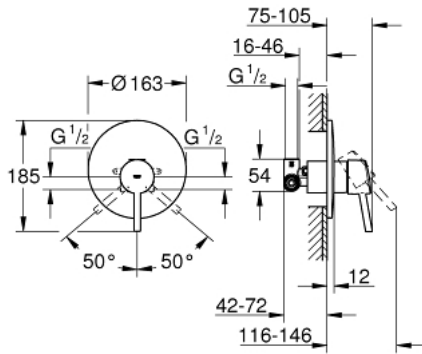

CONCETTO 32 213 001 خلاط الدش المزود بمقبض فردي مقاس 1/2 بوصة

وصف المنتج

• التركيب الجداري

• قلب سيراميك GROHE SilkMove 46 مم

• طلاء كروم GROHE LongLife

• مجموعة للتركيب النهائي

• rough-in set for wall mounted bath mixer

• محدد معدل تدفق قابل للتعديل

• أدنى معدل للتدفق قابل للتعديل 2.5 ل/د تقريبًا

• عازل الترس والعامود

• الترس المعدني

• بالبراغي

• محدد درجة الحرارة الاختياري

CONCETTO 32 213 001 خلاط الدش المزود بمقبض فردي مقاس 1/2 بوصة

قطع الغيار:

- 1: مقبض (46723000 رقم الطلب.)
- 2: غطاء مثقوب من المنتصف (46904000 رقم الطلب.)
- 3: غطاء (06874000 رقم الطلب.)
- 4: خرطوشة (46048000 رقم الطلب.)
- 5: محدد درجة الحرارة* (46375000 رقم الطلب.)
- 6: طقم تطويلة* (46191000 رقم الطلب.)
- 7: طقم تطويلة* (46343000 رقم الطلب.)