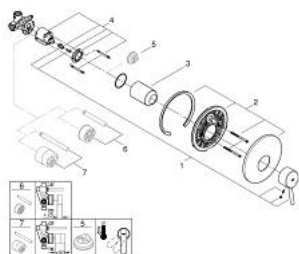

32 213 001 **CONCETTO MITIGEUR MONOCOMMANDE 1/2" DOUCHE**

DESCRIPTION DU PRODUIT

- montage mural
- GROHE SilkMove cartouche en céramique 46 mm
- GROHE LongLife finition durable
- set de finition
- rough-in set for wall mounted bath mixer
- limiteur de débit ajustable
- débit minimal réglable à 2,5 l/min
- étanchéité rosace et corps
- rosace métallique
- vissée
- limiteur de température optionnel (08 791)

32 213 001 **CONCETTO MITIGEUR MONOCOMMANDE 1/2" DOUCHE**

PIÈCES DE RECHANGE

- 1: Levier (Numéro de commande 46723000)
- 2: Rosace (Numéro de commande 46904000)
- 3: Capuchon (Numéro de commande 06874000)
- 4: Cartouche (Numéro de commande 46048000)
- 5: Limiteur de température (Numéro de commande 46375000)*
- 6: Rallonge (Numéro de commande 46191000)*
- 7: Rallonge (Numéro de commande 46343000)*