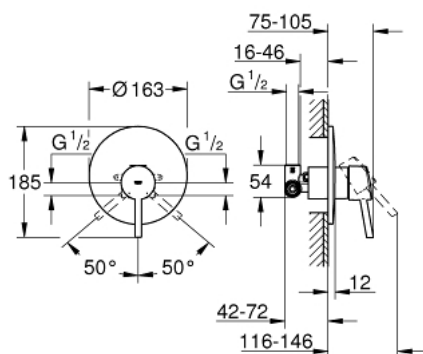

32 213 001 **CONCETTO MITIGEUR MONOCOMMANDE 1/2" DOUCHE**

DESCRIPTION DU PRODUIT

- montage mural
- GROHE SilkMove cartouche en céramique 46 mm
- GROHE LongLife finition durable
- set de finition
- rough-in set for wall mounted bath mixer
- limiteur de débit ajustable
- débit minimal réglable à 2,5 l/min
- étanchéité rosace et corps
- rosace métallique
- vissée
- limiteur de température optionnel (08 791)

32 213 001 **CONCETTO MITIGEUR MONOCOMMANDE 1/2" DOUCHE**

PIÈCES DE RECHANGE

- 1: Levier (Numéro de commande 46723000)
- 2: Rosace (Numéro de commande 46904000)
- 3: Capuchon (Numéro de commande 06874000)
- 4: Cartouche (Numéro de commande 46048000)
- 5: Limiteur de température (Numéro de commande 46375000)*
- 6: Rallonge (Numéro de commande 46191000)*
- 7: Rallonge (Numéro de commande 46343000)*