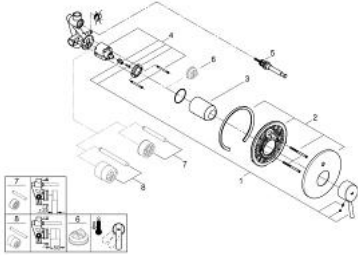

CONCETTO 32 214 001 خلاط البانيو المزود بمقبض فردي مقاس 1/2 بوصة

وصف المنتج

• التركيب الجداري

• قلب سيراميك GROHE SilkMove 46 مم

• طلاء كروم GROHE LongLife

• مجموعة للتركيب النهائي

• rough-in set (33 963 001)

• محدد معدل تدفق قابل للتعديل

• أدنى معدل للتدفق قابل للتعديل 2.5 ل/د تقريباً

• عازل الترس والعامود

• الترس المعدني

• بالبراغي

• محدد درجة الحرارة الاختياري

CONCETTO 32 214 001 خلاط البانيو المزود بمقبض فردي مقاس 1/2 بوصة

قطع الغيار:

- 1: مقبض (رقم الطلب: 46723000)
 - 2: غطاء مثقوب من المنتصف (رقم الطلب: 46905000)
 - 3: غطاء (رقم الطلب: 06874000)
 - 4: خرطوشة (رقم الطلب: 46048000)
 - 5: محول (رقم الطلب: 46737000)
 - 6: محدد درجة الحرارة* (رقم الطلب: 46375000)
 - 7: طقم تطويلة* (رقم الطلب: 46191000)
 - 8: طقم تطويلة* (رقم الطلب: 46343000)
- * إكسسوارات اختيارية*