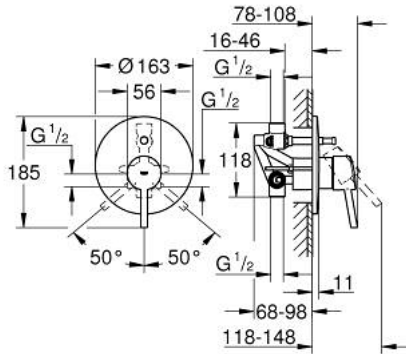

CONCETTO 32 214 001 خلاط البانيو المزود بمقبض فردي مقاس 1/2 بوصة

وصف المنتج

• التركيب الجداري

• قلب سيراميك GROHE SilkMove 46 مم

• طلاء كروم GROHE LongLife

• مجموعة للتركيب النهائي

• rough-in set (33 963 001)

• محدد معدل تدفق قابل للتعديل

• أدنى معدل للتدفق قابل للتعديل 2.5 ل/د تقريباً

• عازل الترس والعامود

• الترس المعدني

• بالبراغي

• محدد درجة الحرارة الاختياري

CONCETTO 32 214 001 خلاط البانيو المزود بمقبض فردي مقاس 1/2 بوصة

قطع الغيار:

- 1: مقبض (رقم الطلب: 46723000)
 - 2: غطاء مثقوب من المنتصف (رقم الطلب: 46905000)
 - 3: غطاء (رقم الطلب: 06874000)
 - 4: خرطوشة (رقم الطلب: 46048000)
 - 5: محول (رقم الطلب: 46737000)
 - 6: محدد درجة الحرارة* (رقم الطلب: 46375000)
 - 7: طقم تطويلة* (رقم الطلب: 46191000)
 - 8: طقم تطويلة* (رقم الطلب: 46343000)
- * إكسسوارات اختيارية*