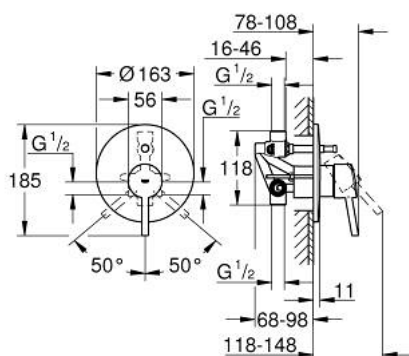

32 214 001 **CONCETTO MITIGEUR MONOCOMMANDE 1/2" BAIN/DOUCHE**

DESCRIPTION DU PRODUIT

- montage mural
- GROHE SilkMove cartouche en céramique 46 mm
- GROHE LongLife finition durable
- set de finition
- rough-in set (33 963 001)
- limiteur de débit ajustable
- débit minimal réglable à 2,5 l/min
- étanchéité rosace et corps
- rosace métallique
- vissée
- limiteur de température optionnel (08 791)

32 214 001 **CONCETTO MITIGEUR MONOCOMMANDE 1/2" BAIN/DOUCHE**

PIÈCES DE RECHANGE

- 1: Levier (Numéro de commande 46723000)
- 2: Rosace (Numéro de commande 46905000)
- 3: Capuchon (Numéro de commande 06874000)
- 4: Cartouche (Numéro de commande 46048000)
- 5: Mécanisme d'inverseur (Numéro de commande 46737000)
- 6: Limiteur de température (Numéro de commande 46375000)*
- 7: Rallonge (Numéro de commande 46191000)*
- 8: Rallonge (Numéro de commande 46343000)*