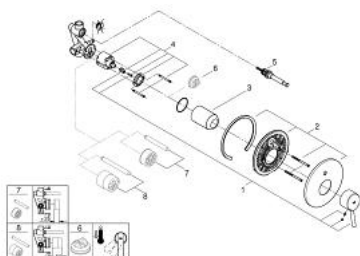

32 214 001 **CONCETTO MITIGEUR MONOCOMMANDE 1/2" BAIN/DOUCHE**

DESCRIPTION DU PRODUIT

- montage mural
- GROHE SilkMove cartouche en céramique 46 mm
- GROHE LongLife finition durable
- set de finition
- rough-in set (33 963 001)
- limiteur de débit ajustable
- débit minimal réglable à 2,5 l/min
- étanchéité rosace et corps
- rosace métallique
- vissée
- limiteur de température optionnel (08 791)

32 214 001 **CONCETTO MITIGEUR MONOCOMMANDE 1/2" BAIN/DOUCHE**

PIÈCES DE RECHANGE

- 1: Levier (Numéro de commande 46723000)
- 2: Rosace (Numéro de commande 46905000)
- 3: Capuchon (Numéro de commande 06874000)
- 4: Cartouche (Numéro de commande 46048000)
- 5: Mécanisme d'inverseur (Numéro de commande 46737000)
- 6: Limiteur de température (Numéro de commande 46375000)*
- 7: Rallonge (Numéro de commande 46191000)*
- 8: Rallonge (Numéro de commande 46343000)*