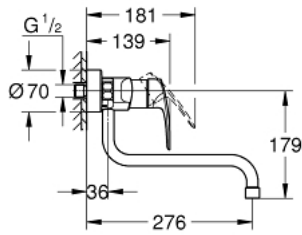

EUROSMART 32 224 003 خلاط مطبخ بمقبض فردي بقياس 1/2 بوصة

وصف المنتج

• مثبت على الجدار

• طلاء كروم GROHE LongLife

• قلب سيراميك GROHE SilkMove 35 مم

• محدد معدل تدفق قابل للتعديل

• swivel tubular spout, swivel area 360°

• projection 276 mm

• القارات S

• maximum flow rate (at 3 bar): 13.5 l/min

• professional edition

EUROSMART 32 224 003 خلاط مطبخ بمقبض فردي بقياس 1/2 بوصة

قطع الغيار:

- 1: مقبض (48542000 رقم الطلب:-)
- 2: خرطوشة (46374000 رقم الطلب:-)
- 3: حنفيه (13369000 رقم الطلب:-) S
- 3.1: فلتر مياه (06574000 رقم الطلب:-)
- 3.2: وردة عزل (0128500M رقم الطلب:-)
- 3.3: حلقة الأمان (0485300M رقم الطلب:-)
- 4: وصلة مسمار 1/2 بوصة (45044000 رقم الطلب:-)
- 5: الوحدة (12662000 رقم الطلب:-) S
- 6: تطويلة 3/4 بوصة، 20 ملم* (0713000M رقم الطلب:-)
- 7: توسعة خاصة* (19377000 رقم الطلب:-)