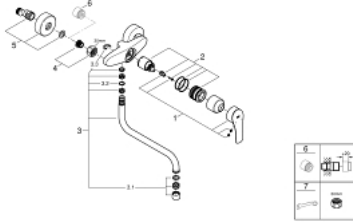

EUROSMART 32 224 003 خلاط مطبخ بمقبض فردي بقياس 1/2 بوصة

وصف المنتج

• مثبت على الجدار

• طلاء كروم GROHE LongLife

• قلب سيراميك GROHE SilkMove 35 مم

• محدد معدل تدفق قابل للتعديل

• swivel tubular spout, swivel area 360°

• projection 276 mm

• القارات S

• maximum flow rate (at 3 bar): 13.5 l/min

• professional edition

EUROSMART 32 224 003 خلاط مطبخ بمقبض فردي بقياس 1/2 بوصة

قطع الغيار:

- 1: مقبض (48542000 رقم الطلب:-)
- 2: خرطوشة (46374000 رقم الطلب:-)
- 3: حنفيه (13369000 رقم الطلب:-) S
- 3.1: فلتر مياه (06574000 رقم الطلب:-)
- 3.2: وردة عزل (0128500M رقم الطلب:-)
- 3.3: حلقة الأمان (0485300M رقم الطلب:-)
- 4: وصلة مسمار 1/2 بوصة (45044000 رقم الطلب:-)
- 5: الوحدة (12662000 رقم الطلب:-) S
- 6: تطويلة 3/4 بوصة، 20 ملم* (0713000M رقم الطلب:-)
- 7: توسعة خاصة* (19377000 رقم الطلب:-)