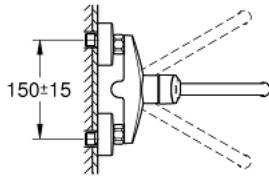

EUROSMART 32 224 003 خلاط مطبخ بمقبض فردي بقياس 1/2 بوصة

وصف المنتج

• مثبت على الجدار

• طلاء كروم GROHE LongLife

• قلب سيراميك GROHE SilkMove 35 مم

• محدد معدل تدفق قابل للتعديل

• swivel tubular spout, swivel area 360°

• projection 276 mm

• القارات S

• maximum flow rate (at 3 bar): 13.5 l/min

• professional edition

EUROSMART 32 224 003 خلاط مطبخ بمقبض فردي بقياس 1/2 بوصة

قطع الغيار:

- 1: مقبض (48542000 رقم الطلب:-)
- 2: خرطوشة (46374000 رقم الطلب:-)
- 3: حنفيه (13369000 رقم الطلب:-) S
- 3.1: فلتر مياه (06574000 رقم الطلب:-)
- 3.2: وردة عزل (0128500M رقم الطلب:-)
- 3.3: حلقة الأمان (0485300M رقم الطلب:-)
- 4: وصلة مسمار 1/2 بوصة (45044000 رقم الطلب:-)
- 5: الوحدة (12662000 رقم الطلب:-) S
- 6: تطويلة 3/4 بوصة، 20 ملم* (0713000M رقم الطلب:-)
- 7: توسعة خاصة* (19377000 رقم الطلب:-)