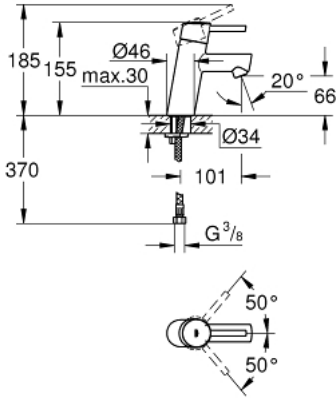

CONCETTO 32 240 10E خلاط حوض بمقبض فردي بقياس 1/2 بوصة مقاس صغير

وصف المنتج:

- قلب سيراميك GROHE SilkMove 28 مم
- محدد معدل تدفق قابل للتعديل
- مع محدد درجة حرارة
- طلاء كروم GROHE LongLife
- تقنية GROHE EcoJoy لمياه أقل وتدفق ممتاز
- maximum flow rate (at 3 bar): 5 l/min
- مرغي المياه SpeedClean
- نظام التركيب GROHE QuickFix بدعم أوسط
- الجسم الألمس
- خراطيم توصيل مرنة
- تصنيف الضوضاء 1 وفق المعيار DIN 4109

CONCETTO 32 240 10E خلاط حوض بمقبض فردي بقياس 1/2 بوصة مقاس صغير

قطع الغيار:

1: مقبض (رقم الطلب: 46753000)

2: حلقة تركيب (رقم الطلب: 46715000)

3: خرطوشة (رقم الطلب: 46580000)

4: فلتر مياه (رقم الطلب: 13935000)

5: طقم تركيب ساق (رقم الطلب: 46249000)

7: مفتاح تحميل* (رقم الطلب: 19017000)

7: لوحة قاعدة* (رقم الطلب: 48165000)

* إكسسوارات اختيارية*