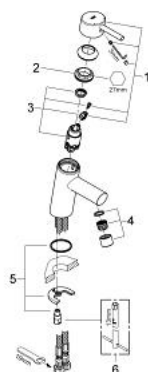

32 240 10E **CONCETTO MITIGEUR MONOCOMMANDE 1/2" LAVABO**
TAILLE S

DESCRIPTION DU PRODUIT

- GROHE SilkMove cartouche en céramique 28 mm
- limiteur de débit ajustable
- avec limiteur de température
- GROHE LongLife finition durable
- GROHE EcoJoy économie d'eau
- maximum flow rate (at 3 bar): 5 l/min
- mousseur SpeedClean, procédé anti-calcaire
- GROHE FastFixation
- corps lisse
- flexibles de raccordement souples

32 240 10E **CONCETTO MITIGEUR MONOCOMMANDE 1/2" LAVABO** **TAILLE S**

PIÈCES DE RECHANGE

- 1: Levier (Numéro de commande 46753000)
- 2: Bague de fixation (Numéro de commande 46715000)
- 3: Cartouche (Numéro de commande 46580000)
- 4: Mousseur (Numéro de commande 13935000)
- 5: Fixation M26x1,5 (Numéro de commande 46249000)
- 7: Clef platte SW 46 mm à 6 pans (Numéro de commande 19017000)*
- 7: rosace (Numéro de commande 48165000)*