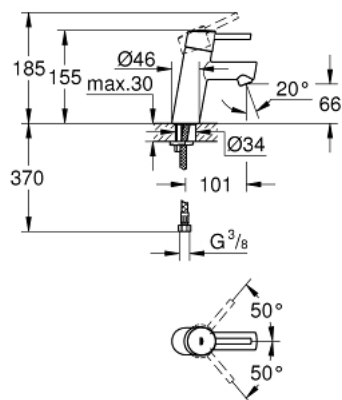

32 240 10E **CONCETTO MITIGEUR MONOCOMMANDE 1/2" LAVABO**
TAILLE S

DESCRIPTION DU PRODUIT

- GROHE SilkMove cartouche en céramique 28 mm
- limiteur de débit ajustable
- avec limiteur de température
- GROHE LongLife finition durable
- GROHE EcoJoy économie d'eau
- maximum flow rate (at 3 bar): 5 l/min
- mousseur SpeedClean, procédé anti-calcaire
- GROHE FastFixation
- corps lisse
- flexibles de raccordement souples

32 240 10E **CONCETTO MITIGEUR MONOCOMMANDE 1/2" LAVABO** **TAILLE S**

PIÈCES DE RECHANGE

- 1: Levier (Numéro de commande 46753000)
- 2: Bague de fixation (Numéro de commande 46715000)
- 3: Cartouche (Numéro de commande 46580000)
- 4: Mousseur (Numéro de commande 13935000)
- 5: Fixation M26x1,5 (Numéro de commande 46249000)
- 7: Clef platte SW 46 mm à 6 pans (Numéro de commande 19017000)*
- 7: rosace (Numéro de commande 48165000)*