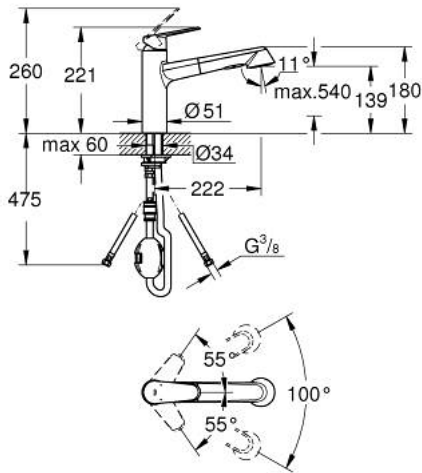

EURODISC COSMOPOLITAN 32 257 002 خلاط مطبخ بمقبض فردي بقياس 1/2 بوصة

وصف المنتج

• صنوبر متوسط

• طلاء GROHE LongLife

• قلب سيراميك GROHE SilkMove 35 مم

• Pull-Out spray for greater flexibility

• Dual Spray - switch between laminar spray and shower jet

• ارتجاع آلي إلى مرغي المياه

• محدد معدل تدفق قابل للتعديل

• صنوبر قالب قابل للدوران

• منطقة الدوران 100 درجة

• محمي من التدفق العكسي

• خراطيم توصيل مرنة

• نظام تركيب سريع

• maximum flow rate (at 3 bar): 11 l/min

EURODISC COSMOPOLITAN 32 257 002 خلاط مطبخ بمقبض فردي بقياس 1/2 بوصة

قطع الغيار:

- 1: مقبض (رقم الطلب: 46738000)
- 2: غطاء (رقم الطلب: 46492000)
- 3: حلقة مسمار (رقم الطلب: 46815000)
- 4: خرطوشة (رقم الطلب: 46374000)
- 5: سبراي قابل للسحب (رقم الطلب: 46769000)
- 5.1: فلتر مياه (رقم الطلب: 46711000)
- 5.2: صمام مانع للإرجاع (رقم الطلب: 08565000)
- 5.3: مصفاة غبار (رقم الطلب: 0676800M)
- 6: خرطوم دش (رقم الطلب: 48293000)
- 7: طقم عزل (رقم الطلب: 46760000)
- 8: طقم تركيب ساق (رقم الطلب: 46346000)
- 9: إقران سريع (رقم الطلب: 46338000)
- 10: لوحة الدعم (رقم الطلب: 05334000)
- 11: موسع مقبض\* (رقم الطلب: 19332000)