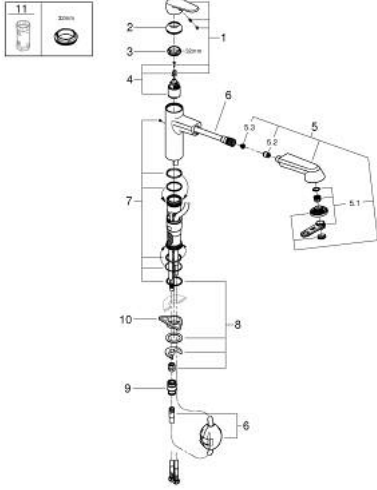

• ارتجاع آلي إلى مرغي المياه

• محدد معدل تدفق قابل للتعديل

• صنوبر قالب قابل للدوران

• منطقة الدوران 100 درجة

• محمي من التدفق العكسي

• خراطيم توصيل مرنة

• نظام تركيب سريع

• maximum flow rate (at 3 bar): 11 l/min

EURODISC COSMOPOLITAN 32 257 002 خلاط مطبخ بمقبض فردي بقياس 1/2 بوصة

قطع الغيار:

- 1: مقبض (رقم الطلب: 46738000)
- 2: غطاء (رقم الطلب: 46492000)
- 3: حلقة مسمار (رقم الطلب: 46815000)
- 4: خرطوشة (رقم الطلب: 46374000)
- 5: سبراي قابل للسحب (رقم الطلب: 46769000)
- 5.1: فلتر مياه (رقم الطلب: 46711000)
- 5.2: صمام مانع للإرجاع (رقم الطلب: 08565000)
- 5.3: مصفاة غبار (رقم الطلب: 0676800M)
- 6: خرطوم دش (رقم الطلب: 48293000)
- 7: طقم عزل (رقم الطلب: 46760000)
- 8: طقم تركيب ساق (رقم الطلب: 46346000)
- 9: إقران سريع (رقم الطلب: 46338000)
- 10: لوحة الدعم (رقم الطلب: 05334000)
- 11: موسع مقبض\* (رقم الطلب: 19332000)