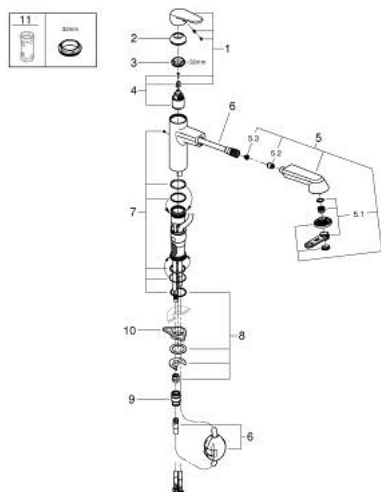

32 257 002 EURODISC COSMOPOLITAN MITIGEUR MONOCOMMANDE 1/2" ÉVIER

DESCRIPTION DU PRODUIT

- bec medium
- finition GROHE LongLife
- GROHE SilkMove cartouche en céramique 35 mm
- Pull-Out spray for greater flexibility
- Dual Spray
- inversion automatique au mousseur
- limiteur de débit ajustable
- bec moulé pivotant
- zone de rotation 100°
- protégé contre le retour d'eau
- flexibles de raccordement souples
- système de montage rapide
- débit maximum à 3 bars : 11 l/min

32 257 002 EURODISC COSMOPOLITAN MITIGEUR MONOCOMMANDE 1/2" ÉVIER

PIÈCES DE RECHANGE

- 1: Levier (Numéro de commande 46738000)
- 2: Capuchon (Numéro de commande 46492000)
- 3: Anneau à visser (Numéro de commande 46815000)
- 4: Cartouche (Numéro de commande 46374000)
- 5: douchette (Numéro de commande 46769000)
- 5.1: Mousseur (Numéro de commande 46711000)
- 5.2: Clapet anti-retour (Numéro de commande 08565000)
- 5.3: Filtre (Numéro de commande 0676800M)
- 6: Flexible pour mitigeur évier avec douchette ou mousseur extractible (Numéro de commande 48293000)
- 7: Kit de joints Seal kit (Numéro de commande 46760000)
- 8: Fixation M26x1,5 (Numéro de commande 46346000)
- 9: Relaxa Plus (Numéro de commande 46338000)
- 10: Plaque de renfort (Numéro de commande 05334000)
- 11: Clef (Numéro de commande 19332000)*