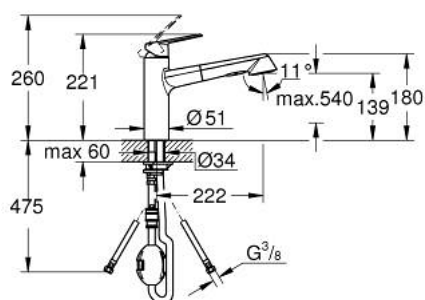

32 257 002 EURODISC COSMOPOLITAN MITIGEUR MONOCOMMANDE 1/2" ÉVIER

DESCRIPTION DU PRODUIT

- bec medium
- finition GROHE LongLife
- GROHE SilkMove cartouche en céramique 35 mm
- Pull-Out spray for greater flexibility
- Dual Spray
- inversion automatique au mousseur
- limiteur de débit ajustable
- bec moulé pivotant
- zone de rotation 100°
- protégé contre le retour d'eau
- flexibles de raccordement souples
- système de montage rapide
- débit maximum à 3 bars : 11 l/min

32 257 002 EURODISC COSMOPOLITAN MITIGEUR MONOCOMMANDE 1/2" ÉVIER

PIÈCES DE RECHANGE

- 1: Levier (Numéro de commande 46738000)
- 2: Capuchon (Numéro de commande 46492000)
- 3: Anneau à visser (Numéro de commande 46815000)
- 4: Cartouche (Numéro de commande 46374000)
- 5: douchette (Numéro de commande 46769000)
- 5.1: Mousseur (Numéro de commande 46711000)
- 5.2: Clapet anti-retour (Numéro de commande 08565000)
- 5.3: Filtre (Numéro de commande 0676800M)
- 6: Flexible pour mitigeur évier avec douchette ou mousseur extractible (Numéro de commande 48293000)
- 7: Kit de joints Seal kit (Numéro de commande 46760000)
- 8: Fixation M26x1,5 (Numéro de commande 46346000)
- 9: Relaxa Plus (Numéro de commande 46338000)
- 10: Plaque de renfort (Numéro de commande 05334000)
- 11: Clef (Numéro de commande 19332000)*