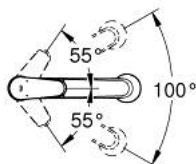

32 257 002 EURODISC COSMOPOLITAN MITIGEUR MONOCOMMANDE 1/2" ÉVIER

DESCRIPTION DU PRODUIT

- bec medium
- finition GROHE LongLife
- GROHE SilkMove cartouche en céramique 35 mm
- Pull-Out spray for greater flexibility
- Dual Spray
- inversion automatique au mousseur
- limiteur de débit ajustable
- bec moulé pivotant
- zone de rotation 100°
- protégé contre le retour d'eau
- flexibles de raccordement souples
- système de montage rapide
- débit maximum à 3 bars : 11 l/min

32 257 002 EURODISC COSMOPOLITAN MITIGEUR MONOCOMMANDE 1/2" ÉVIER

PIÈCES DE RECHANGE

- 1: Levier (Numéro de commande 46738000)
- 2: Capuchon (Numéro de commande 46492000)
- 3: Anneau à visser (Numéro de commande 46815000)
- 4: Cartouche (Numéro de commande 46374000)
- 5: douchette (Numéro de commande 46769000)
- 5.1: Mousseur (Numéro de commande 46711000)
- 5.2: Clapet anti-retour (Numéro de commande 08565000)
- 5.3: Filtre (Numéro de commande 0676800M)
- 6: Flexible pour mitigeur évier avec douchette ou mousseur extractible (Numéro de commande 48293000)
- 7: Kit de joints Seal kit (Numéro de commande 46760000)
- 8: Fixation M26x1,5 (Numéro de commande 46346000)
- 9: Relaxa Plus (Numéro de commande 46338000)
- 10: Plaque de renfort (Numéro de commande 05334000)
- 11: Clef (Numéro de commande 19332000)*